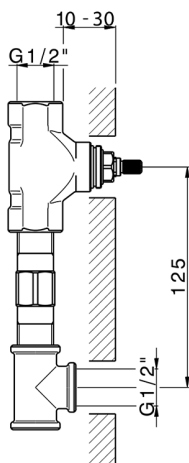

2024-12-04