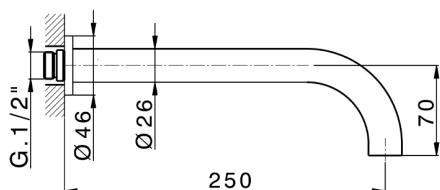

Parte externa lavabo de pared GRACE_GL013511

MODELO **GL013511**

Parte externa lavabo de pared, sin parte empotrada, para art. ZA033511

ACABADOS DISPONIBLES

- **21** 21 Cromo
- **2F** 2F Niquel Cepillado
- **2W** 2W Oro Cepillado
- **5H** 5H Dark Brass Brushed
- **5L** 5L Brushed Black Titanium
- **6T** 6T Cromo/Negro Mate