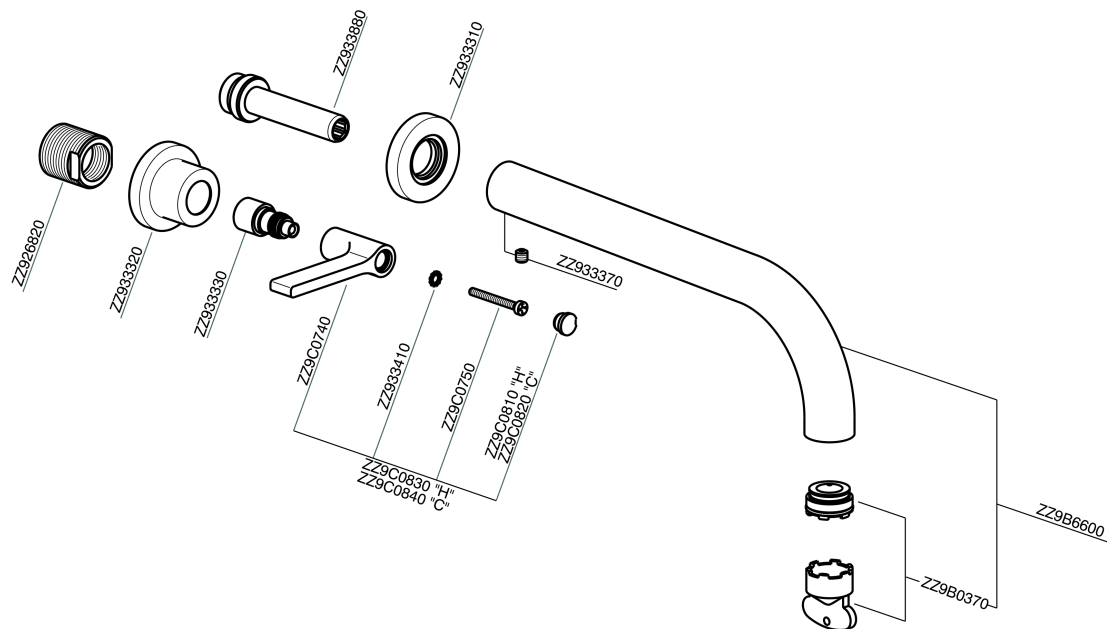

## Parte externa lavabo de pared GRACE\_GL013511

MODELO **GL013511**

Parte externa lavabo de pared, sin parte empotrada, para art. ZA033511

### CARACTERÍSTICAS

Instalación	<b>Empotrado</b>
Empotrado 1	<b>ZA033511</b>

## Parte externa lavabo de pared GRACE\_GL013511

GL013511

<https://es.cisal.it/parte-externa-lavabo-de-pared-grace-gl013511>

## Parte empotrada lavabo de pared EMPOTRADO\_ZA033511

MODELO **ZA033511**

Parte empotrada lavabo de pared, con montura de derecha y montura de izquierda

ACABADOS DISPONIBLES

**04** 04 Sin acabado

CARACTERÍSTICAS