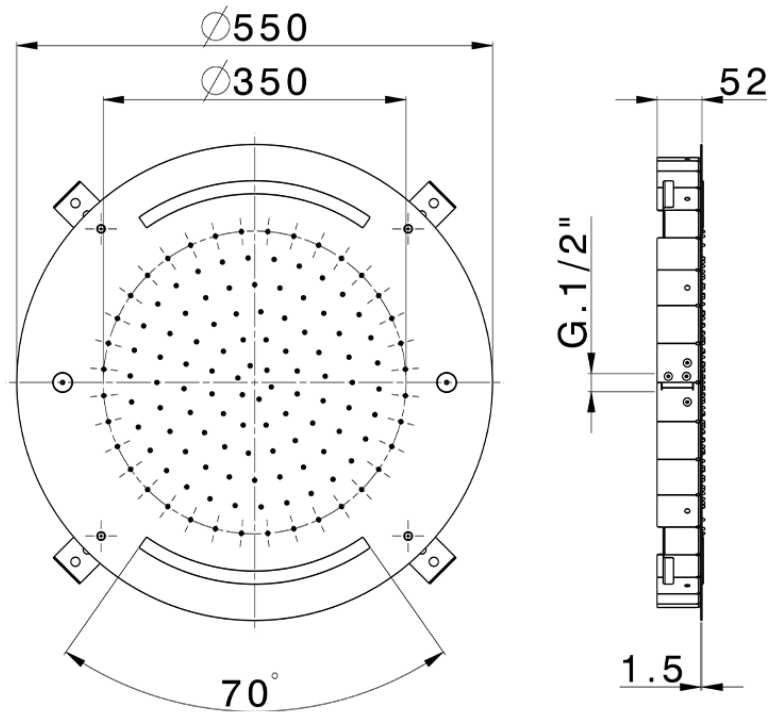

Rociador de techo con cromoterapia Ø 550 mm ZEN SHOWER_ZS0C0040

ZS0C0040

<https://es.cisal.it/rociador-de-techo-con-cromoterapia-o-550-mm-zen-shower-zs0c0040>

2024-11-23