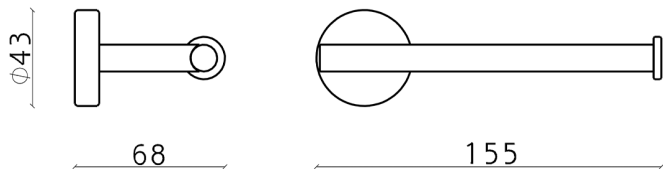

## Porta rollo XION\_XI090401

MODELO **XI090401**

Porta rollo, Inox AISI 304

ACABADOS DISPONIBLES

CARACTERÍSTICAS

2025-01-15