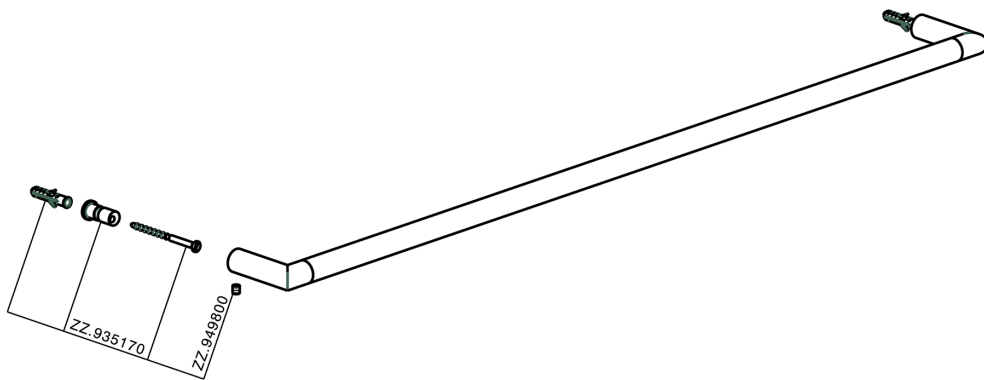

Toallero ACCESORIOS BAÑO_SY090103

MODELO **SY090103**

Toallero

ACABADOS DISPONIBLES

-  **21** 21 Cromo
-  **2B** 2B Niquel Brillo
-  **2F** 2F Niquel Cepillado
-  **2P** 2P Oro Rosa
-  **2Q** 2Q Black Titanium
-  **40** 40 Negro Mate
-  **4Q** 4Q Blanco Mate

CARACTERÍSTICAS

Toallero ACCESORIOS BAÑO_SY090103

SY090103

<https://es.cisal.it/toallero-accesorios-bano-sy090103>

2025-01-15