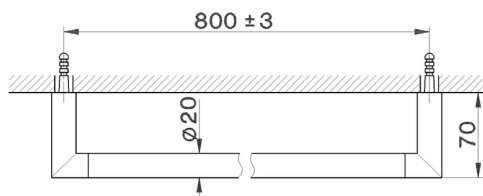

Toallero ACCESORIOS BAÑO_SY090103

MODELO **SY090103**

Toallero

ACABADOS DISPONIBLES

-  **21** 21 Cromo
-  **2B** 2B Niquel Brillo
-  **2F** 2F Niquel Cepillado
-  **2P** 2P Oro Rosa
-  **2Q** 2Q Black Titanium
-  **40** 40 Negro Mate
-  **4Q** 4Q Blanco Mate