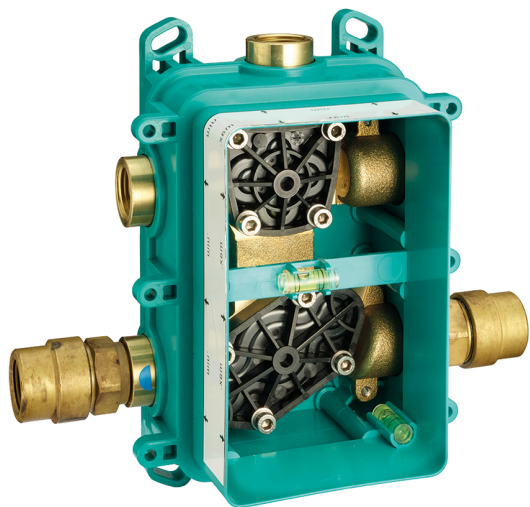

Conjunto Termostático para One-Box WAVE_WA0BT030

MODELO **WA0BT030**

Conjunto Termostático para One-Box, con devia stop 1-2-3 salidas, profundidad mínima de instalación 67 mm, sin parte empotrada, para art. ZA00B030-ZA00B031

DeviaStop

La tecnología Cisal DeviaStop le permite ajustar el caudal de agua y dirigirla hacia la salida elegida (rociador superior, ducha de mano, etc.).

Termostático

El termostático Cisal es tu gestor personal del agua, ayudándote a manejar, controlar y ahorrar agua y energía.

Conjunto Termostático para One-Box WAVE_WA0BT030

WA0BT030

<https://es.cisal.it/conjunto-termostatico-para-one-box-wave-wa0bt030>

One-Box Universal para empotrado ONE BOX_ZA00B031

MODELO **ZA00B031**

One-Box Universal para empotrado, para termostático o monomando 1,2 o 3 salidas, sin parte externa, con silenciadores, con junta para sellado

ACABADOS DISPONIBLES

 **04** 04 Sin acabado

CARACTERÍSTICAS

Empotrado **1**

Termostático

El termostático Cisal es tu gestor personal del agua, ayudándote a manejar, controlar y ahorrar agua y energía.

One-Box Universal para empotrado ONE BOX_ZA00B030