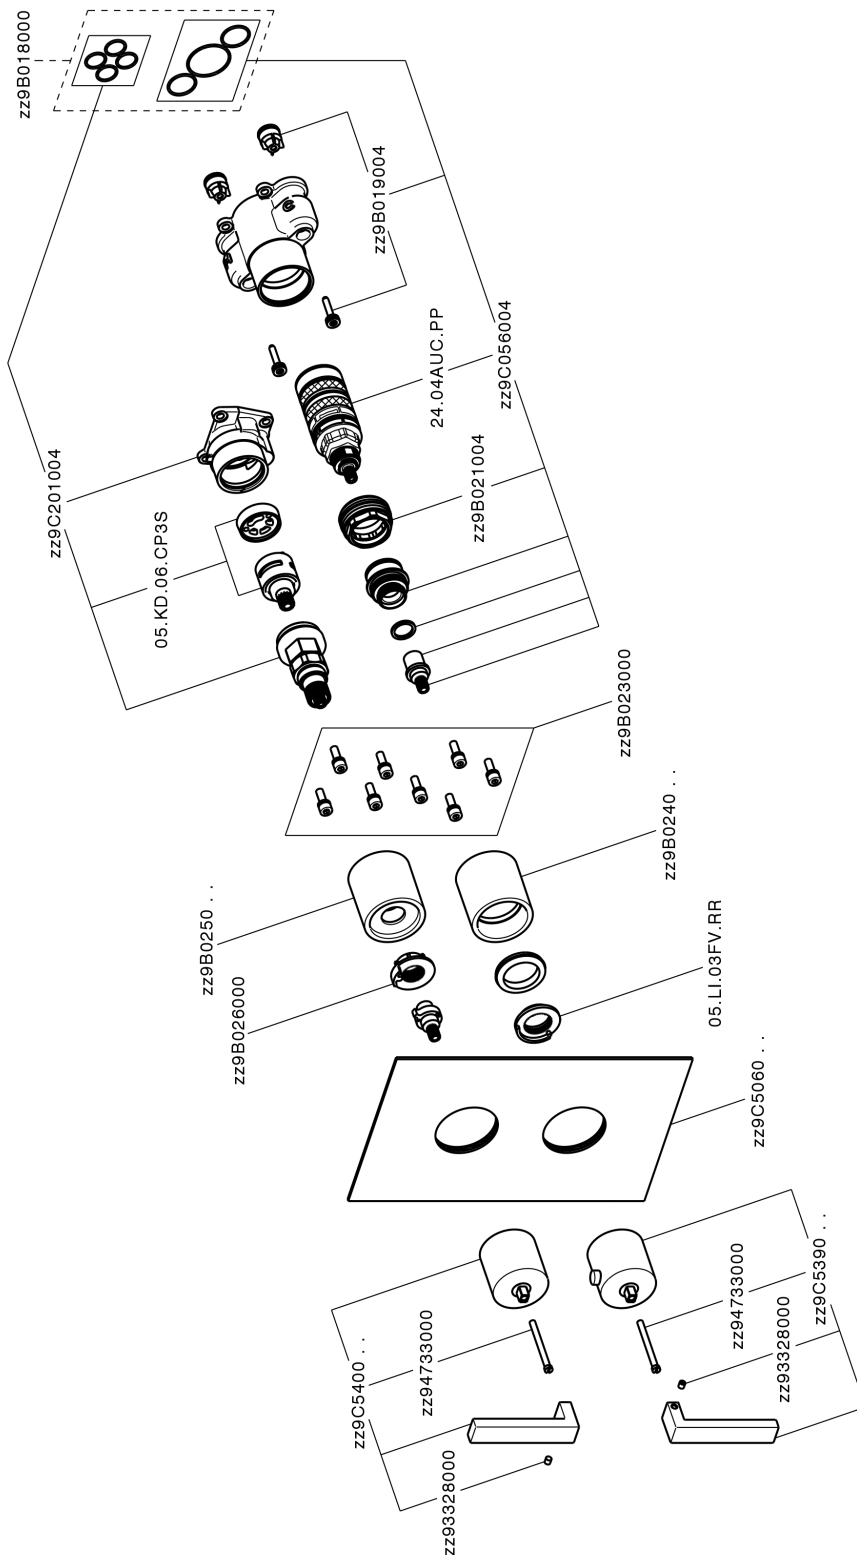

ACABADOS DISPONIBLES

-  **21** 21 Cromo
-  **2F** 2F Niquel Cepillado
-  **2Q** 2Q Black Titanium

CARACTERÍSTICAS

Recambio Cartucho **24.04A.PP**
Cartucho Termostático Plus P 8X20
 Instalación **Empotrado**
 Empotrado 2 **ZA00B031**
ZA00B030

DeviaStop

La tecnología Cisal DeviaStop le permite ajustar el caudal de agua y dirigirla hacia la salida elegida (rociador superior, ducha de mano, etc.).

Termostático

El termostático Cisal es tu gestor personal del agua, ayudándote a manejar, controlar y ahorrar agua y energía.

Conjunto Termostático para One-Box WAVE_WA0BT030

WA0BT030

<https://es.cisal.it/conjunto-termostatico-para-one-box-wave-wa0bt030>

One-Box Universal para empotrado ONE BOX_ZA00B031

MODELO **ZA00B031**

One-Box Universal para empotrado, para termostático o monomando 1,2 o 3 salidas, sin parte externa, con silenciadores, con junta para sellado

ACABADOS DISPONIBLES

 **04** 04 Sin acabado

CARACTERÍSTICAS

Empotrado **1**

Termostático

El termostático Cisal es tu gestor personal del agua, ayudándote a manejar, controlar y ahorrar agua y energía.

One-Box Universal para empotrado ONE BOX_ZA00B030