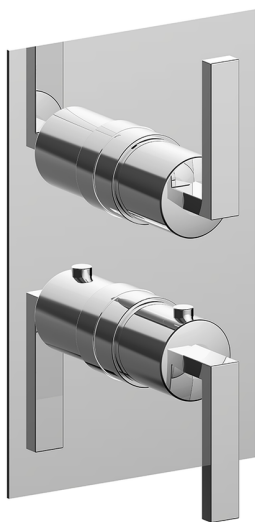

Conjunto Termostático para One-Box WAVE_WA0BT030

MODELO **WA0BT030**

Conjunto Termostático para One-Box, con devia stop 1-2-3 salidas, profundidad mínima de instalación 67 mm, sin parte empotrada, para art. ZA00B030-ZA00B031

ACABADOS DISPONIBLES

-  **21** 21 Cromo
-  **2F** 2F Niquel Cepillado
-  **2Q** 2Q Black Titanium

CARACTERÍSTICAS

Recambio Cartucho **24.04A.PP**
Cartucho Termostático Plus P 8X20
 Instalación **Empotrado**
 Empotrado 2 **ZA00B031**
ZA00B030

DeviaStop

La tecnología Cisal DeviaStop le permite ajustar el caudal de agua y dirigirla hacia la salida elegida (rociador superior, ducha de mano, etc.).

Termostático

El termostático Cisal es tu gestor personal del agua, ayudándote a manejar, controlar y ahorrar agua y energía.

Conjunto Termostático para One-Box WAVE_WA0BT030

WA0BT030

<https://es.cisal.it/conjunto-termostatico-para-one-box-wave-wa0bt030>

One-Box Universal para empotrado ONE BOX_ZA00B031

MODELO **ZA00B031**

One-Box Universal para empotrado, para termostático o monomando 1,2 o 3 salidas, sin parte externa, con silenciadores, con junta para sellado