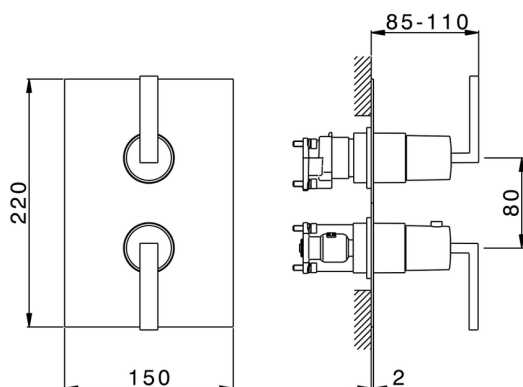

Conjunto Termostático para One-Box WAVE_WA0BT030

MODELO **WA0BT030**

Conjunto Termostático para One-Box, con devia stop 1-2-3 salidas, profundidad mínima de instalación 67 mm, sin parte empotrada, para art. ZA00B030-ZA00B031

ACABADOS DISPONIBLES

-  **21** 21 Cromo
-  **2F** 2F Niquel Cepillado
-  **2Q** 2Q Black Titanium

CARACTERÍSTICAS

Recambio Cartucho **24.04A.PP**
Cartucho Termostático Plus P 8X20
 Instalación **Empotrado**
 Empotrado 2 **ZA00B031**
ZA00B030