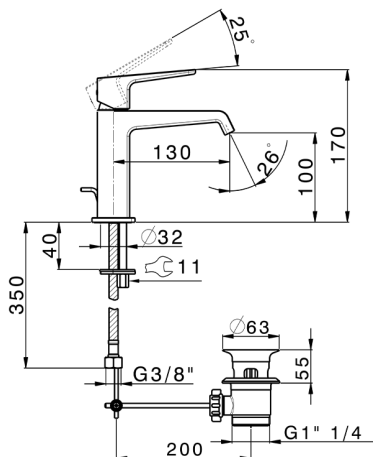

Lavabo monomando large ROCK&ROLL_RL000494

MODELO **RL000494**

Lavabo monomando large, con desagüe automático
1"1/4, latiguillos acero G.3/8"

ACABADOS DISPONIBLES

-  **21** 21 Cromo
-  **2F** 2F Niquel Cepillado
-  **40** 40 Negro Mate

CARACTERÍSTICAS

Recambio Cartucho **ZZ96550000**

Cartucho Monomando 25 mm

Lavabo monomando large ROCK&ROLL_RL000494

RL000494

<https://es.cisal.it/lavabo-monomando-large-rockroll-rl000494>

2026-05-01