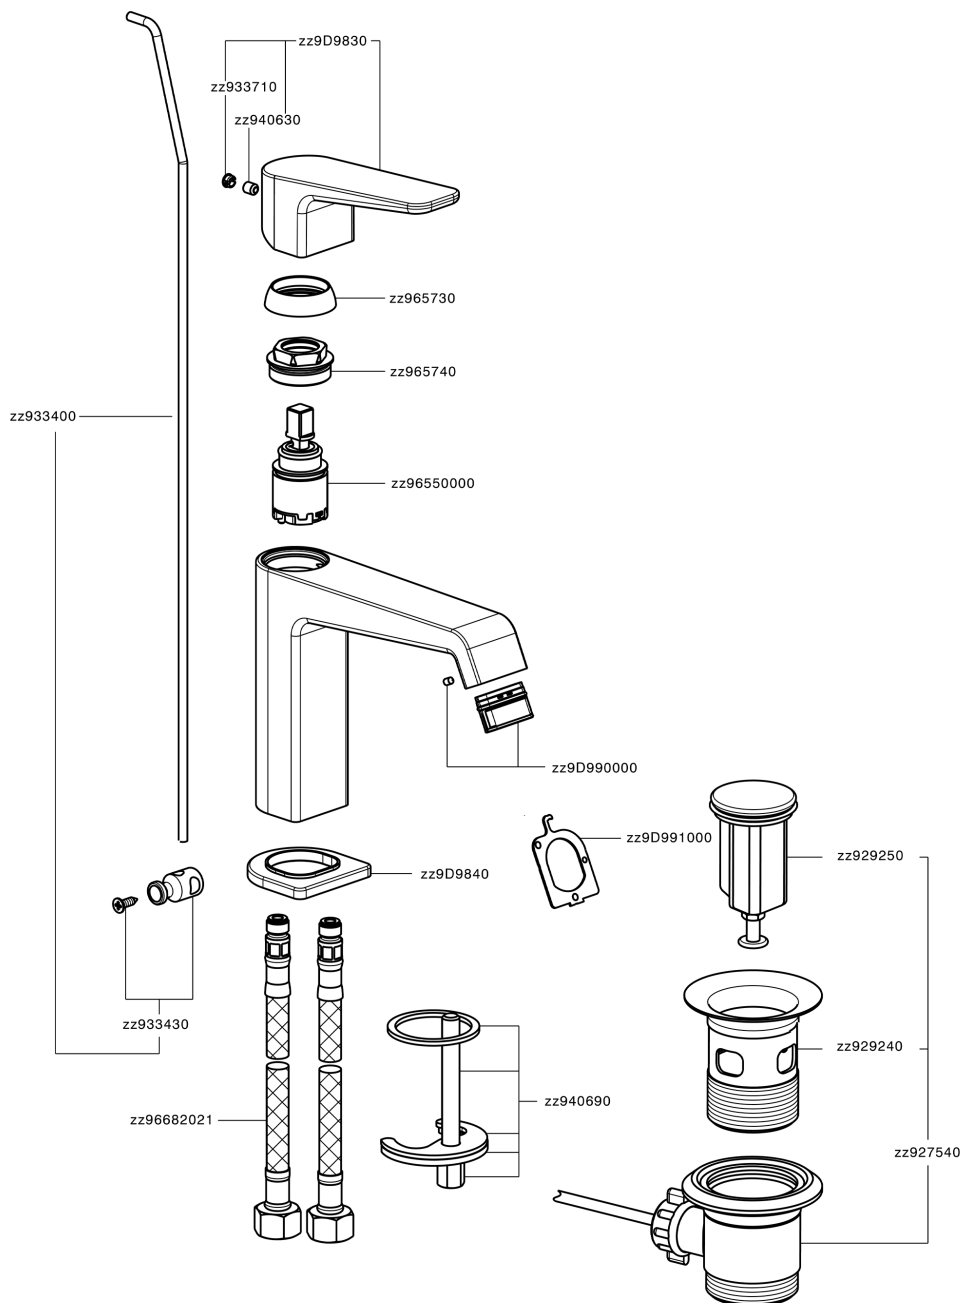

Lavabo monomando large ROCK&ROLL_RL000494

MODELO **RL000494**

Lavabo monomando large, con desagüe automático
1"1/4, latiguillos acero G.3/8"

ACABADOS DISPONIBLES

-  **21** 21 Cromo
-  **2F** 2F Niquel Cepillado
-  **40** 40 Negro Mate

CARACTERÍSTICAS

Recambio Cartucho **ZZ96550000**

Cartucho Monomando 25 mm

Lavabo monomando large ROCK&ROLL_RL000494

RL000494

<https://es.cisal.it/lavabo-monomando-large-rockroll-rl000494>

2026-05-01