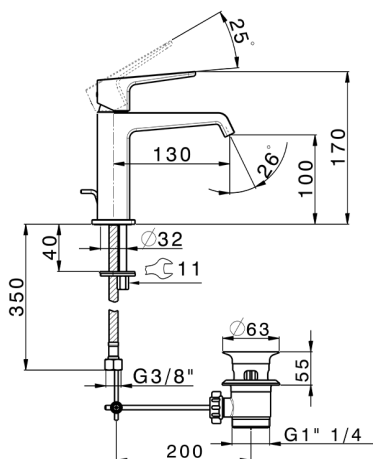

## Lavabo monomando large ROCK&ROLL\_RL000494

MODELO **RL000494**

Lavabo monomando large, con desagüe automático 1"1/4, latiguillos acero G.3/8"

### CARACTERÍSTICAS

Recambio Cartucho **ZZ96550000**

**Cartucho Monomando 25 mm**

## Lavabo monomando large ROCK&ROLL\_RL000494

RL000494

<https://es.cisal.it/lavabo-monomando-large-rockroll-rl000494>

2026-05-01