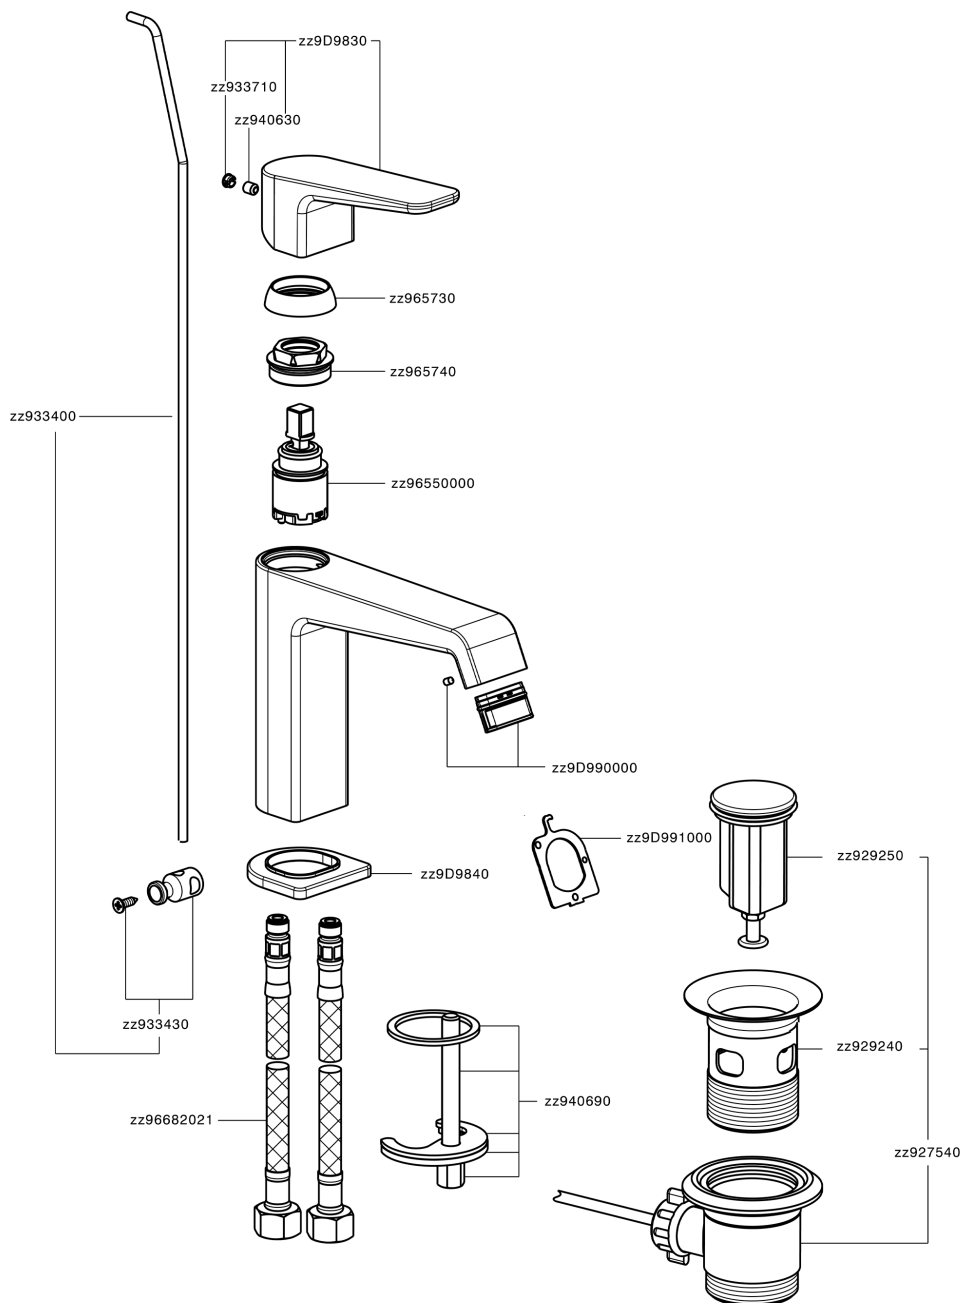

## Lavabo monomando large ROCK&ROLL\_RL000494

MODELO **RL000494**

Lavabo monomando large, con desagüe automático 1"1/4, latiguillos acero G.3/8"

### CARACTERÍSTICAS

Recambio Cartucho **ZZ96550000**

**Cartucho Monomando 25 mm**

## Lavabo monomando large ROCK&ROLL\_RL000494

RL000494

<https://es.cisal.it/lavabo-monomando-large-rockroll-rl000494>

2026-05-01