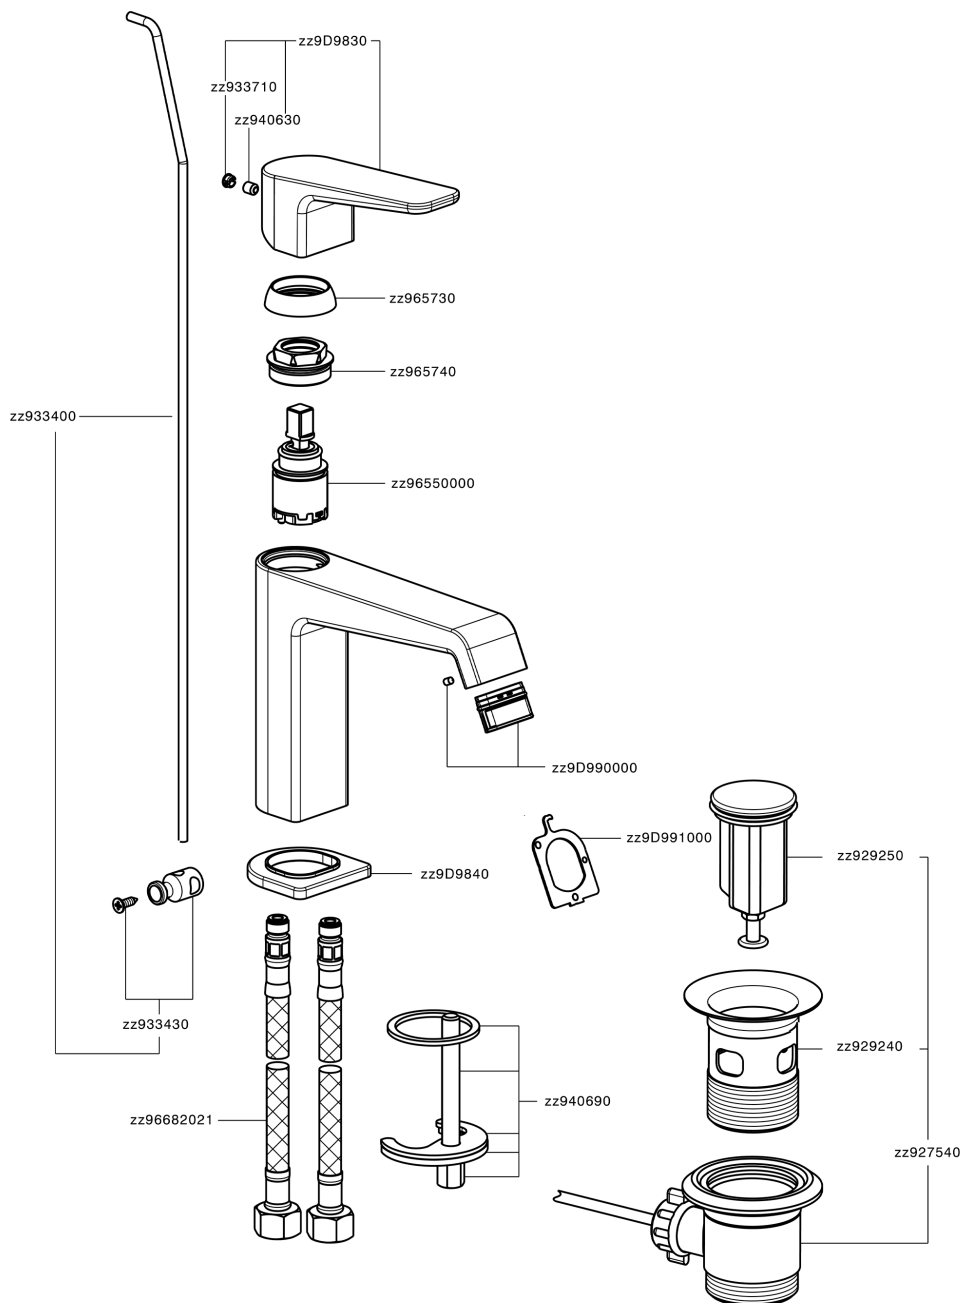

## Lavabo monomando large ROCK&ROLL\_RL000494

MODELO **RL000494**

Lavabo monomando large, con desagüe automático  
1"1/4, latiguillos acero G.3/8"

### CARACTERÍSTICAS

Recambio Cartucho **ZZ96550000**

**Cartucho Monomando 25 mm**

## Lavabo monomando large ROCK&ROLL\_RL000494

RL000494

<https://es.cisal.it/lavabo-monomando-large-rockroll-rl000494>

2026-06-15