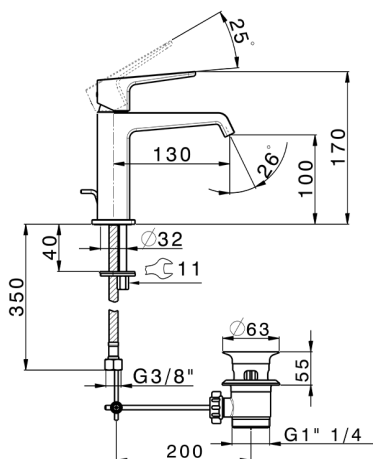

## Lavabo monomando large ROCK&ROLL\_RL000494

MODELO **RL000494**

Lavabo monomando large, con desagüe automático  
1"1/4, latiguillos acero G.3/8"

### CARACTERÍSTICAS

Recambio Cartucho **ZZ96550000**

**Cartucho Monomando 25 mm**

## Lavabo monomando large ROCK&ROLL\_RL000494

RL000494

<https://es.cisal.it/lavabo-monomando-large-rockroll-rl000494>

2026-06-15