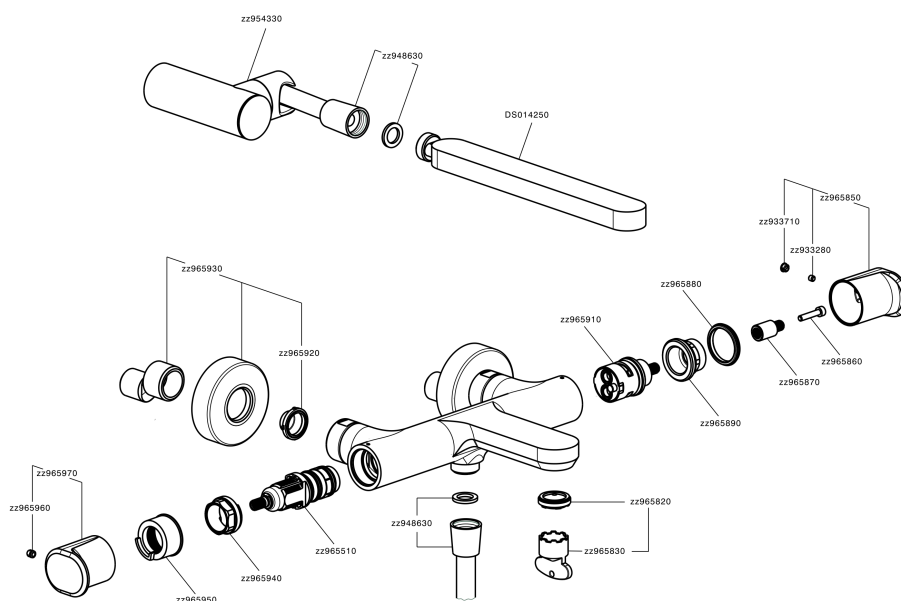

Bañera termostática con duplex LINEAVIVA_LVD21010

LVD21010

<https://es.cisal.it/banera-termostatica-con-duplex-lineaviva-lvd21010>

2024-12-12