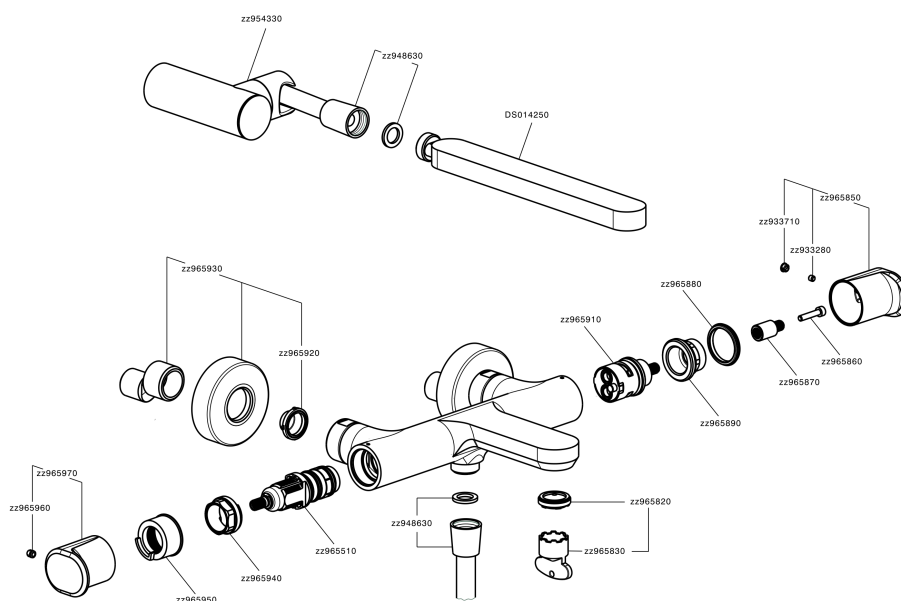

Bañera termostática con duplex LINEAVIVA_LVD21010

LVD21010

<https://es.cisal.it/banera-termostatica-con-duplex-lineaviva-lvd21010>

2024-12-04