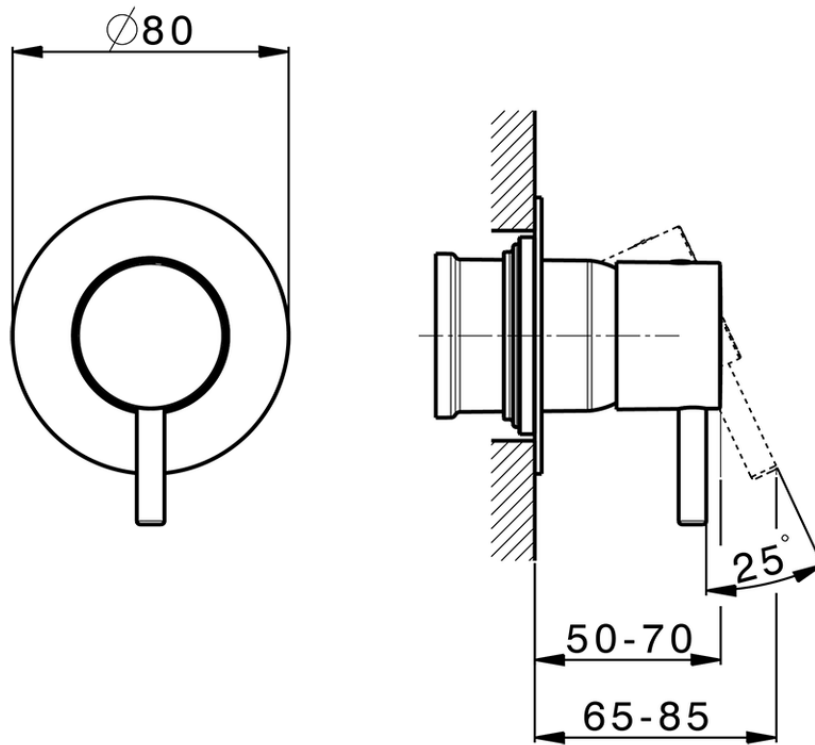

Parte externa monomando ducha empotrada LESS MINIMAL_LN003000

LN003000

<https://es.cisal.it/parte-externa-monomando-ducha-empotrada-less-minimal-ln003000>

Piastra/Plate/Plaque/Platte/Placa

2-3mm: XX 27-47 YY 54-74

10mm: XX 16-40 YY 43-68

ZA005301

<https://es.cisal.it/parte-empotrada-monomando-ducha-empotrado-za005301>

Piastra/Plate/Plaque/Platte/Placa

2-3mm: XX 27-47 YY 54-74

10mm: XX 16-40 YY 43-68

ZA005300

<https://es.cisal.it/parte-empotrada-monomando-ducha-empotrado-za005300>