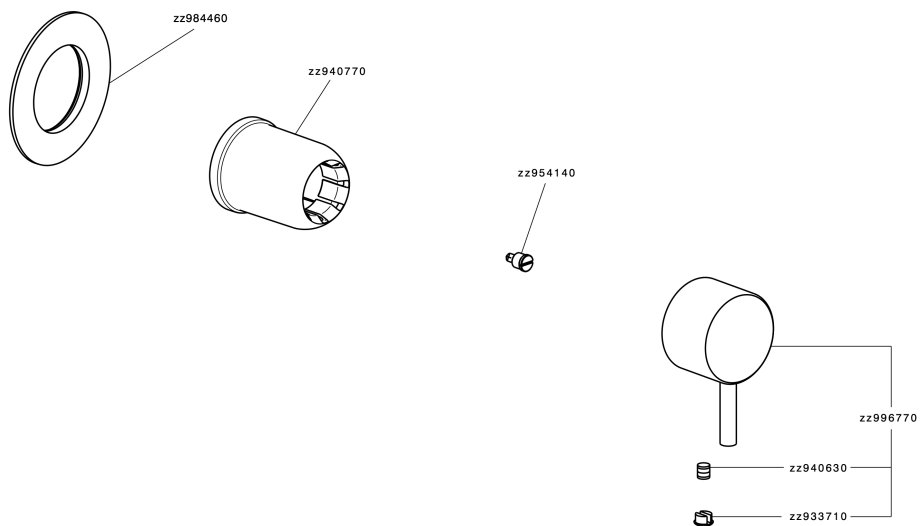

## Parte externa monomando ducha empotrada LESS MINIMAL\_LN003000

LN003000

<https://es.cisal.it/parte-externa-monomando-ducha-empotrada-less-minimal-ln003000>

## Parte empotrada monomando ducha EMPOTRADO\_ZA005301

ZA005301

<https://es.cisal.it/parte-empotrada-monomando-ducha-empotrado-za005301>

## Parte empotrada monomando ducha EMPOTRADO\_ZA005300

ZA005300

<https://es.cisal.it/parte-empotrada-monomando-ducha-empotrado-za005300>

2026-06-14