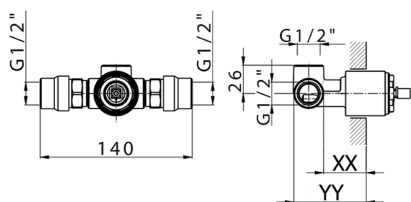

Parte empotrada monomando ducha EMPOTRADO_ZA005301

MODELO **ZA005301**

Parte empotrada monomando ducha, ducha empotrada 1/2", sin parte externa, con silenciadores

ACABADOS DISPONIBLES

04 04 Sin acabado

CARACTERÍSTICAS

Recambio Cartucho **ZZ94035000**

Empotrado **1**

Cartucho Monomando 35 mm

Piastra/Plate/Plaque/Platte/Placa

2-3mm: XX 27-47 YY 54-74

10mm: XX 16-40 YY 43-68

Parte empotrada monomando ducha EMPOTRADO_ZA005300

MODELO **ZA005300**

Parte empotrada monomando ducha, ducha empotrada 1/2", sin parte externa

ACABADOS DISPONIBLES

04 04 Sin acabado

CARACTERÍSTICAS

Recambio Cartucho **ZZ94035000**

Empotrado **1**

Cartucho Monomando 35 mm

Piastra/Plate/Plaque/Platte/Placa
 2-3mm: XX 27-47 YY 54-74
 10mm: XX 16-40 YY 43-68

2026-06-15