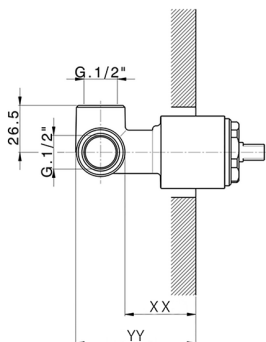

Parte empotrada monomando ducha EMPOTRADO_ZA005301

MODELO **ZA005301**

Parte empotrada monomando ducha, ducha empotrada 1/2", sin parte externa, con silenciadores

ACABADOS DISPONIBLES

04 04 Sin acabado

CARACTERÍSTICAS

Recambio Cartucho **ZZ94035000**

Empotrado **1**

Cartucho Monomando 35 mm

Piastra/Plate/Plaque/Platte/Placa

2-3mm: XX 27-47 YY 54-74

10mm: XX 16-40 YY 43-68

Parte empotrada monomando ducha EMPOTRADO_ZA005300

MODELO **ZA005300**

Parte empotrada monomando ducha, ducha empotrada 1/2", sin parte externa

ACABADOS DISPONIBLES

04 04 Sin acabado

CARACTERÍSTICAS

Recambio Cartucho **ZZ94035000**

Empotrado **1**

Cartucho Monomando 35 mm

Piastra/Plate/Plaque/Platte/Placa
 2-3mm: XX 27-47 YY 54-74
 10mm: XX 16-40 YY 43-68

2026-06-15