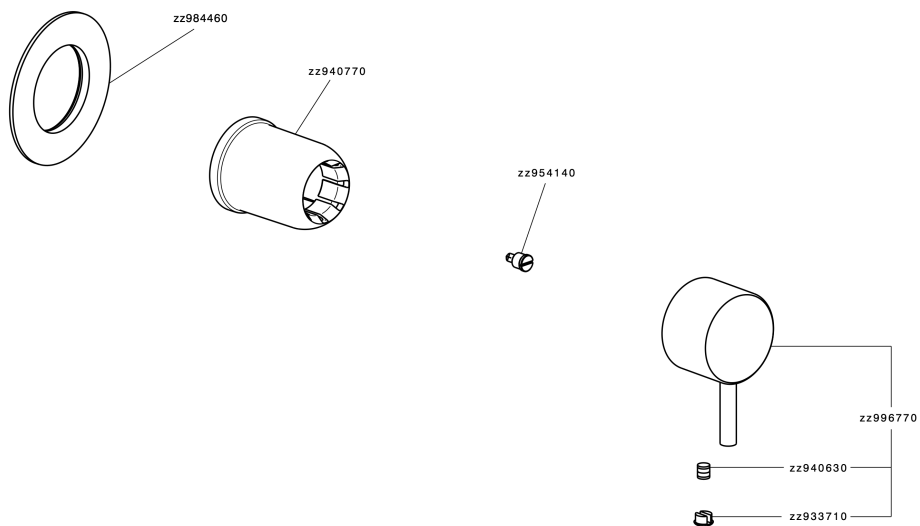

Parte externa monomando ducha empotrada LESS MINIMAL_LN003000

MODELO **LN003000**

Parte externa monomando ducha empotrada, sin parte empotrada, para art. ZA005300

ACABADOS DISPONIBLES

-  **21** 21 Cromo
-  **2F** 2F Niquel Cepillado
-  **40** 40 Negro Mate
-  **4Q** 4Q Blanco Mate

CARACTERÍSTICAS

Instalación **Empotrado**
 Empotrado 2 **ZA005301**
ZA005300

Parte externa monomando ducha empotrada LESS MINIMAL_LN003000

LN003000

<https://es.cisal.it/parte-externa-monomando-ducha-empotrada-less-minimal-ln003000>

Parte empotrada monomando ducha EMPOTRADO_ZA005301

MODELO **ZA005301**

Parte empotrada monomando ducha, ducha empotrada 1/2", sin parte externa, con silenciadores

ACABADOS DISPONIBLES

04 04 Sin acabado

CARACTERÍSTICAS

Piastra/Plate/Plaque/Platte/Placa
 2-3mm: XX 27-47 YY 54-74
 10mm: XX 16-40 YY 43-68

2026-06-15