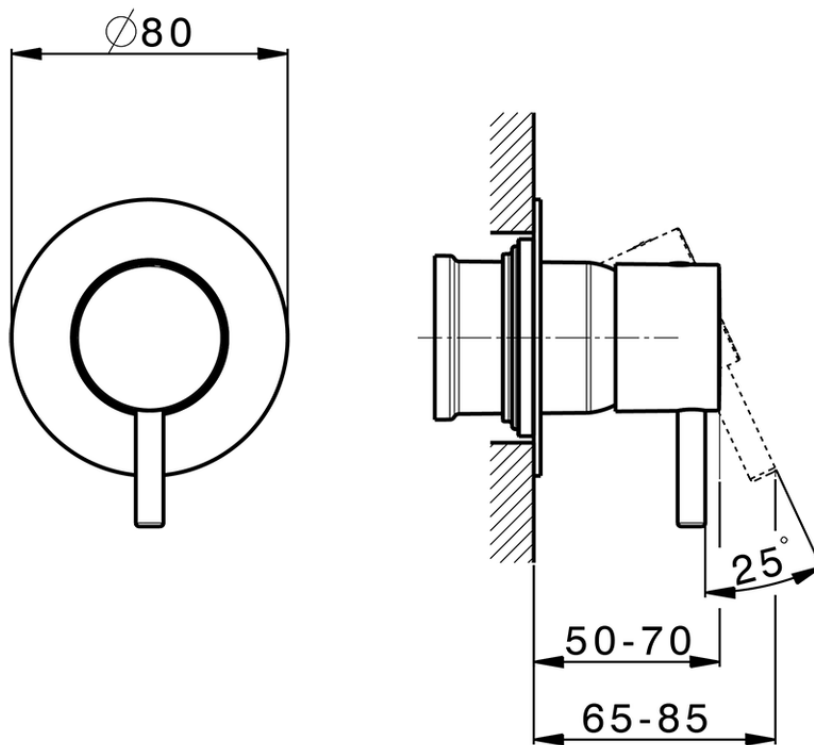

Parte externa monomando ducha empotrada LESS MINIMAL_LN003000

LN003000

<https://es.cisal.it/parte-externa-monomando-ducha-empotrada-less-minimal-ln003000>

Piastra/Plate/Plaque/Platte/Placa

2-3mm: XX 27-47 YY 54-74

10mm: XX 16-40 YY 43-68

ZA005301

<https://es.cisal.it/parte-empotrada-monomando-ducha-empotrado-za005301>

Piastra/Plate/Plaque/Platte/Placa

2-3mm: XX 27-47 YY 54-74

10mm: XX 16-40 YY 43-68

ZA005300

<https://es.cisal.it/parte-empotrada-monomando-ducha-empotrado-za005300>