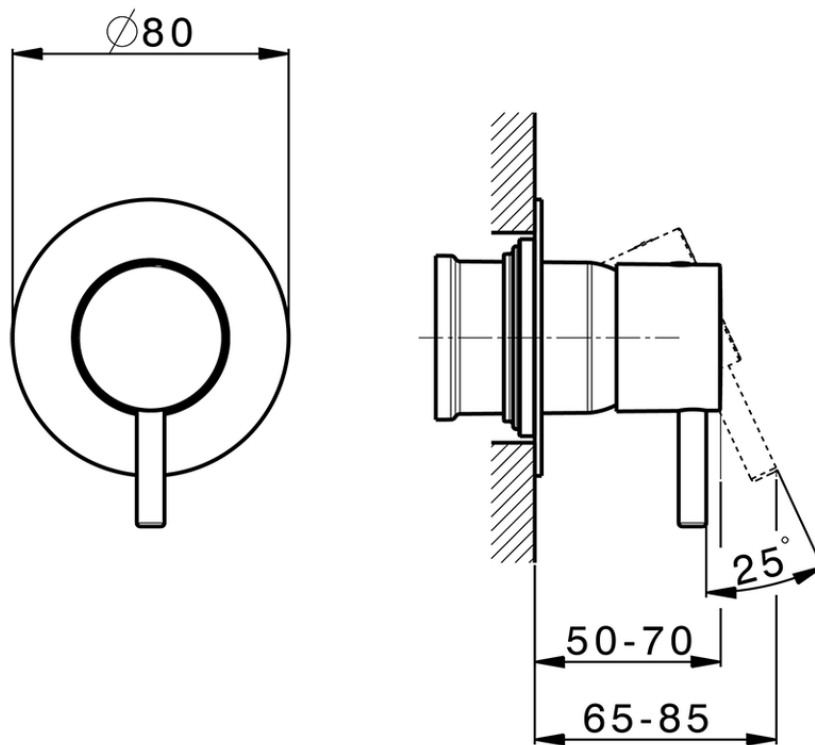

Parte externa monomando ducha empotrada LESS MINIMAL_LN003000

LN003000

<https://es.cisal.it/parte-externa-monomando-ducha-empotrada-less-minimal-ln003000>

Piastra/Plate/Plaque/Platte/Placa

2-3mm: XX 27-47 YY 54-74

10mm: XX 16-40 YY 43-68

ZA005301

<https://es.cisal.it/parte-empotrada-monomando-ducha-empotrado-za005301>

Piastra/Plate/Plaque/Platte/Placa

2-3mm: XX 27-47 YY 54-74

10mm: XX 16-40 YY 43-68

ZA005300

<https://es.cisal.it/parte-empotrada-monomando-ducha-empotrado-za005300>