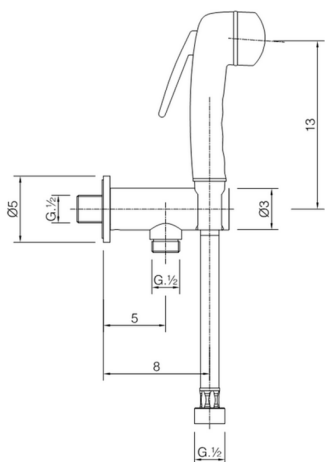

Kit ducha higiénica para bidé DUCHAS HIGIÉNICAS_FL007910

MODELO **FL007910**

Kit ducha higiénica para bidé, soporte mural con válvula de seguridad, Ducha higiénica, flexible PVC 120 cm

ACABADOS DISPONIBLES

21 21 Cromo

CARACTERÍSTICAS

Ducha higiénica

Duchita higiénica

Ducha higiénica, para el cuidado de la higiene personal.

2024-12-21