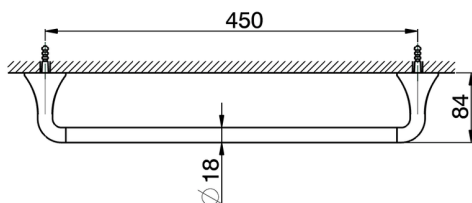

## Toallero CHERIE\_CE090101

MODELO **CE090101**

Toallero

ACABADOS DISPONIBLES

-  **21** 21 Cromo
-  **24** 24 Oro
-  **2B** 2B Niquel Brillo
-  **2P** 2P Oro Rosa

CARACTERÍSTICAS

2026-06-19