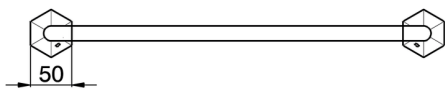

## Toallero CHERIE\_CE090101

MODELO **CE090101**

Toallero

ACABADOS DISPONIBLES

-  **21** 21 Cromo
-  **24** 24 Oro
-  **2B** 2B Niquel Brillo
-  **2P** 2P Oro Rosa

CARACTERÍSTICAS

2026-06-19