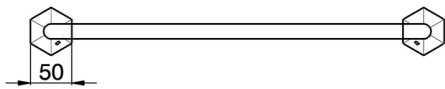

Toallero CHERIE_CE090101

MODELO **CE090101**

Toallero

ACABADOS DISPONIBLES

-  **21** 21 Cromo
-  **24** 24 Oro
-  **2B** 2B Niquel Brillo
-  **2P** 2P Oro Rosa

CARACTERÍSTICAS

2026-04-29