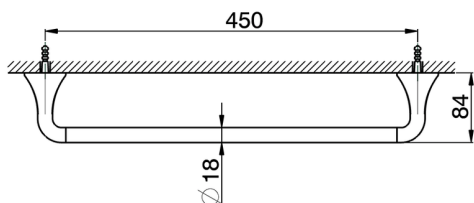

Toallero CHERIE_CE090101

MODELO **CE090101**

Toallero

ACABADOS DISPONIBLES

-  **21** 21 Cromo
-  **24** 24 Oro
-  **2B** 2B Niquel Brillo
-  **2P** 2P Oro Rosa

CARACTERÍSTICAS

2026-04-29