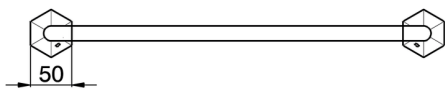

Toallero CHERIE_CE090101

MODELO **CE090101**

Toallero

ACABADOS DISPONIBLES

-  **21** 21 Cromo
-  **24** 24 Oro
-  **2B** 2B Niquel Brillo
-  **2P** 2P Oro Rosa

CARACTERÍSTICAS

2026-06-19