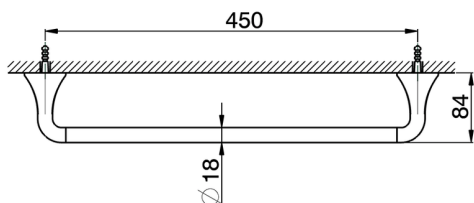

Toallero CHERIE_CE090101

MODELO **CE090101**

Toallero

ACABADOS DISPONIBLES

-  **21** 21 Cromo
-  **24** 24 Oro
-  **2B** 2B Niquel Brillo
-  **2P** 2P Oro Rosa

CARACTERÍSTICAS

2026-06-19