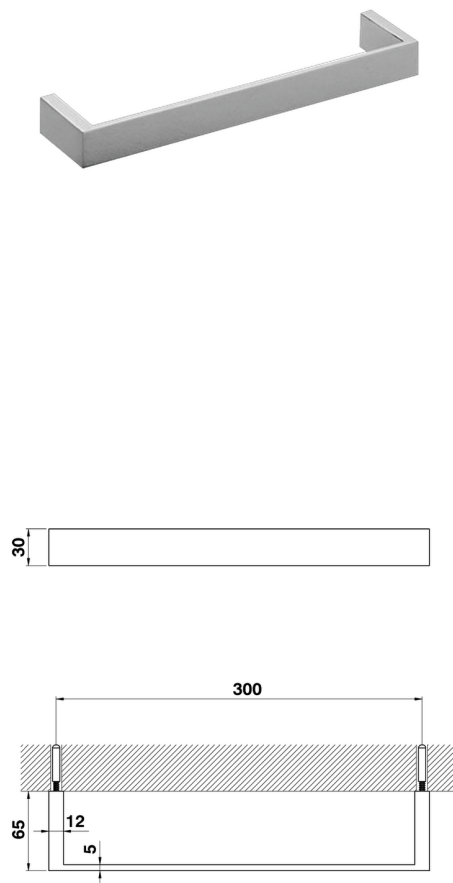

## Toallero ACCESORIOS BAÑO\_QU090104

MODELO **QU090104**

Toallero

ACABADOS DISPONIBLES

-  **21** 21 Cromo
-  **2B** 2B Niquel Brillo
-  **2F** 2F Niquel Cepillado
-  **2Q** 2Q Black Titanium
-  **40** 40 Negro Mate
-  **4Q** 4Q Blanco Mate