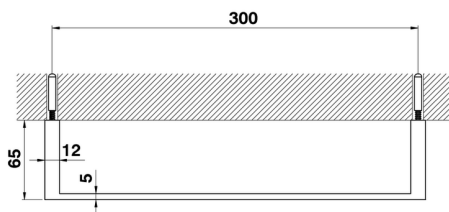

Toallero ACCESORIOS BAÑO_QU090104

MODELO **QU090104**

Toallero

ACABADOS DISPONIBLES

-  **21** 21 Cromo
-  **2B** 2B Niquel Brillo
-  **2F** 2F Niquel Cepillado
-  **2Q** 2Q Black Titanium
-  **40** 40 Negro Mate
-  **4Q** 4Q Blanco Mate