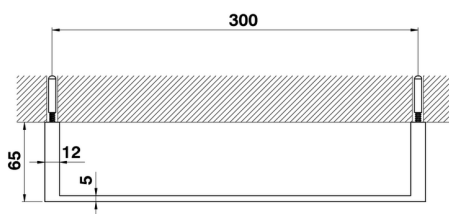

Toallero ACCESORIOS BAÑO_QU090104

MODELO **QU090104**

Toallero

ACABADOS DISPONIBLES

-  **21** 21 Cromo
-  **2B** 2B Niquel Brillo
-  **2F** 2F Niquel Cepillado
-  **2Q** 2Q Black Titanium
-  **40** 40 Negro Mate
-  **4Q** 4Q Blanco Mate