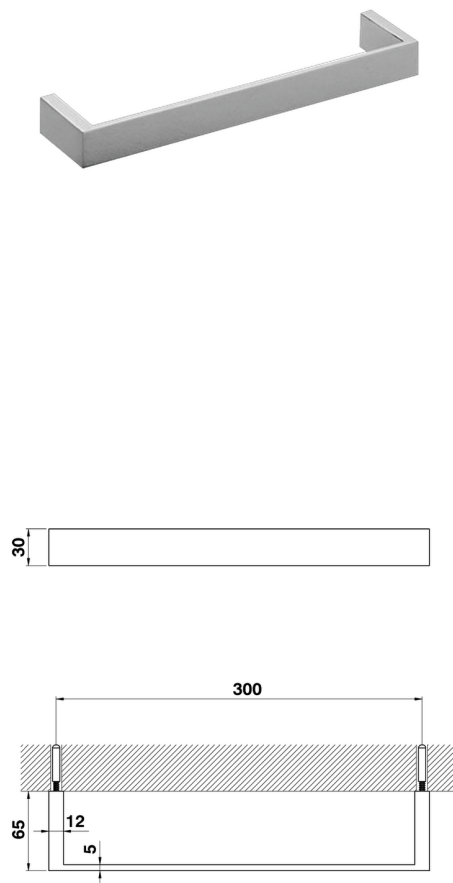

Toallero ACCESORIOS BAÑO_QU090104

MODELO **QU090104**

Toallero

ACABADOS DISPONIBLES

-  **21** 21 Cromo
-  **2B** 2B Niquel Brillo
-  **2F** 2F Niquel Cepillado
-  **2Q** 2Q Black Titanium
-  **40** 40 Negro Mate
-  **4Q** 4Q Blanco Mate