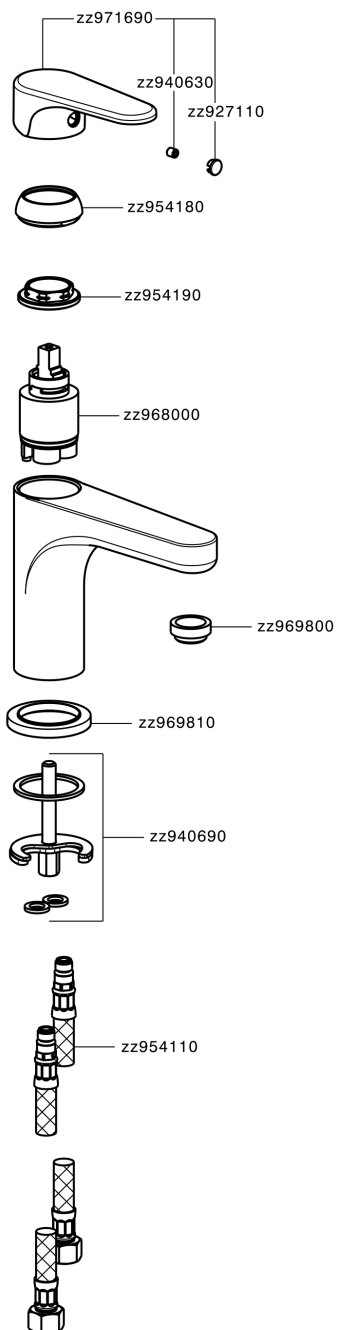

Lavabo monomando large EnergySave ALMA_A3000505

A3000505

<https://es.cisal.it/lavabo-monomando-large-energysave-alma-a3000505>

2026-05-03