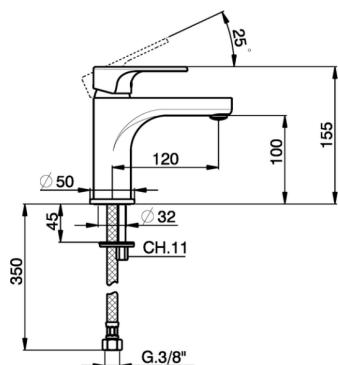

Lavabo monomando large EnergySave ALMA_A3000505

MODELO **A3000505**

Lavabo monomando large EnergySave, sin desagüe automático, latiguillos acero G.3/8"

ACABADOS DISPONIBLES

-  **21** 21 Cromo
-  **2F** 2F Niquel Cepillado
-  **40** 40 Negro Mate

CARACTERÍSTICAS

Recambio Cartucho **ZZ96800000**

Cartucho Monomando 35 mm

EcoStop

La función EcoStop limita el caudal del agua aproximadamente el 50% de la salida máxima con una leve resistencia en la maneta. Basta con empujar ligeramente más allá de la mitad del tope sólo cuando se requiera la salida máxima de agua. Esto permitirá ahorrar hasta un 50% de agua.