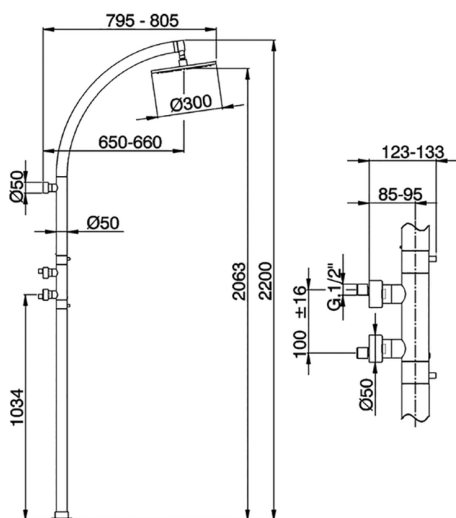

## Columna termostática ducha de suelo WELLNESS\_LNC90010

MODELO **LNC90010**

Columna termostática ducha de suelo,mezclador termostático entre-ejes 100 mm,columna fija,rociador redondo Ø 300 mm es.8 mm de LATÓN

ACABADOS DISPONIBLES

**21** 21 Cromo

CARACTERÍSTICAS

Recambio Cartucho **22.04A.AR - ZZ97279004**

**Cartucho Termostático Argo 2 (filtro lungo)**