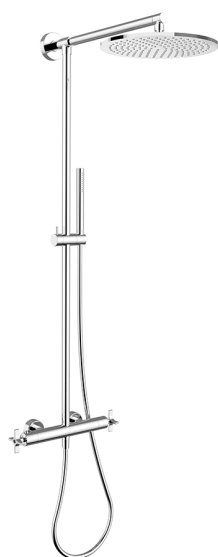

## Columna termostática ducha 2 funciones GRACE\_GSC7801N

MODELO **GSC7801N**

Columna termostática ducha 2 funciones, devia stop 2 salidas, columna fija, soporte duchita corredero en Latón, duchita una función Ø 22,5 mm de Latón, rociador redondo Ø 300 mm es. 8 mm de LATÓN, flexible liso SUPREME 150 cm

ACABADOS DISPONIBLES

**21** 21 Cromo

**6T** 6T Cromo/Negro Mate

CARACTERÍSTICAS

Recambio Cartucho **22.04A.AR - ZZ97279004**

**Cartucho Termostático Argo 2 (filtro lungo)**

### DeviaStop

La tecnología Cisal DeviaStop le permite ajustar el caudal de agua y dirigirla hacia la salida elegida (rociador superior, ducha de mano, etc.).

### Termostático

El termostático Cisal es tu gestor personal del agua, ayudándote a manejar, controlar y ahorrar agua y energía.

2025-01-15