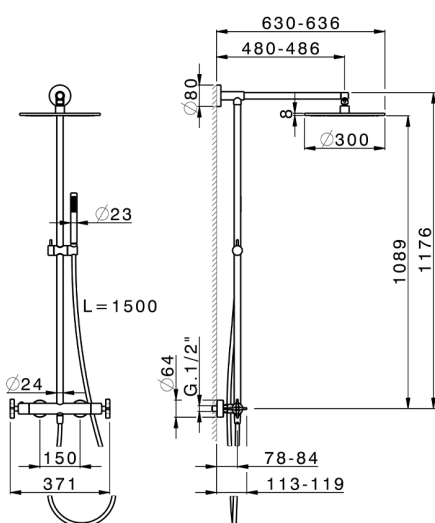

## Columna termostática ducha 2 funciones GRACE\_GSC7801N

MODELO **GSC7801N**

Columna termostática ducha 2 funciones, devia stop 2 salidas, columna fija, soporte duchita corredero en Latón, duchita una función Ø 22,5 mm de Latón, rociador redondo Ø 300 mm es. 8 mm de LATÓN, flexible liso SUPREME 150 cm

ACABADOS DISPONIBLES

**21** 21 Cromo

**6T** 6T Cromo/Negro Mate

CARACTERÍSTICAS

Recambio Cartucho **22.04A.AR - ZZ97279004**

**Cartucho Termostático Argo 2 (filtro lungo)**

### DeviaStop

La tecnología Cisal DeviaStop le permite ajustar el caudal de agua y dirigirla hacia la salida elegida (rociador superior, ducha de mano, etc.).