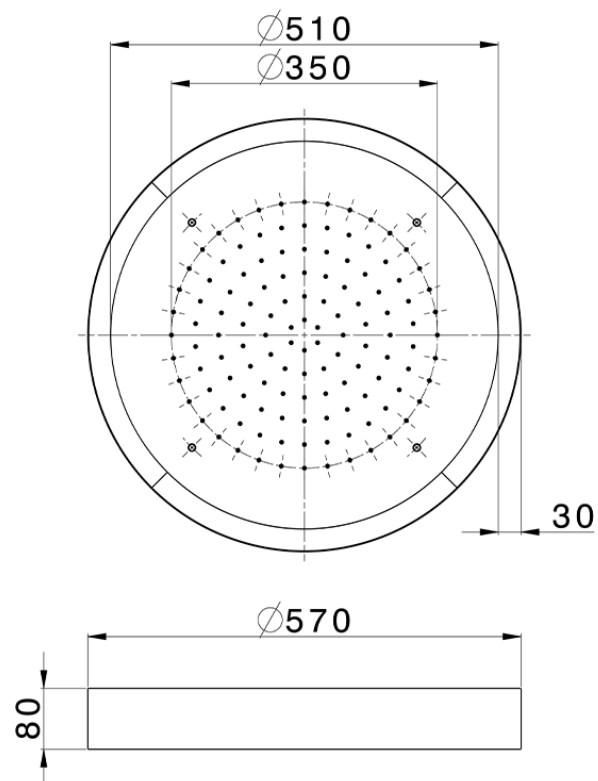

Rociador de techo con cromoterapia Ø 570 mm ZEN SHOWER_ZS0C0140

ZS0C0140

<https://es.cisal.it/rociador-de-techo-con-cromoterapia-o-570-mm-zen-shower-zs0c0140>

2026-06-15