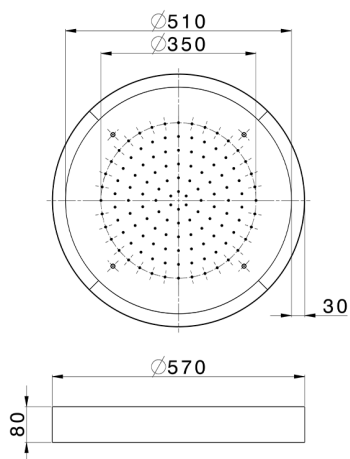

Rociador de techo con cromoterapia Ø 570 mm ZEN SHOWER_ZS0C0140

MODELO **ZS0C0140**

Rociador de techo con cromoterapia Ø 570 mm, con cubierta exterior blanca, funciones lluvia, cromoterapia, con control inalámbrico, acero inoxidable AISI 304