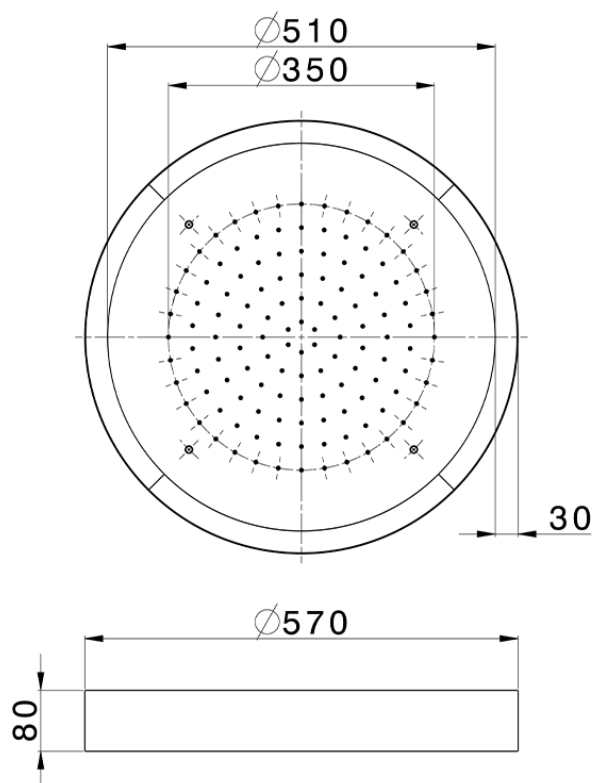

Rociador de techo con cromoterapia Ø 570 mm ZEN SHOWER_ZS0C0140

ZS0C0140

<https://es.cisal.it/rociador-de-techo-con-cromoterapia-o-570-mm-zen-shower-zs0c0140>

2026-06-17