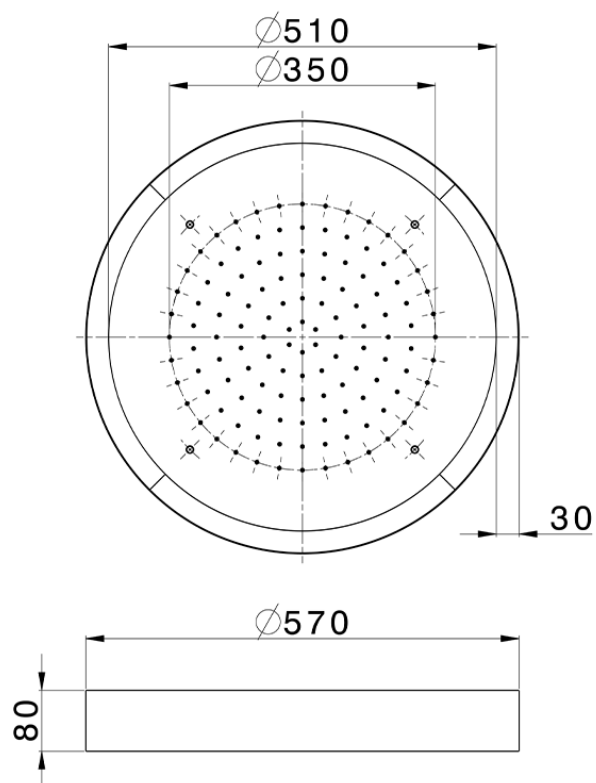

**Rociador de techo con cromoterapia Ø 570 mm ZEN SHOWER\_ZS0C0140**

ZS0C0140

<https://es.cisal.it/rociador-de-techo-con-cromoterapia-o-570-mm-zen-shower-zs0c0140>

2026-05-01