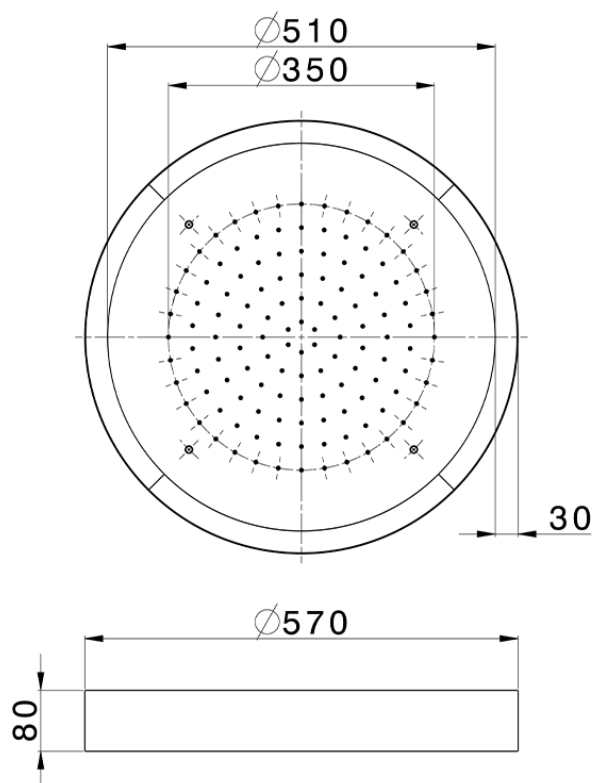

**Rociador de techo con cromoterapia Ø 570 mm ZEN SHOWER\_ZS0C0140**

ZS0C0140

<https://es.cisal.it/rociador-de-techo-con-cromoterapia-o-570-mm-zen-shower-zs0c0140>

2026-06-19