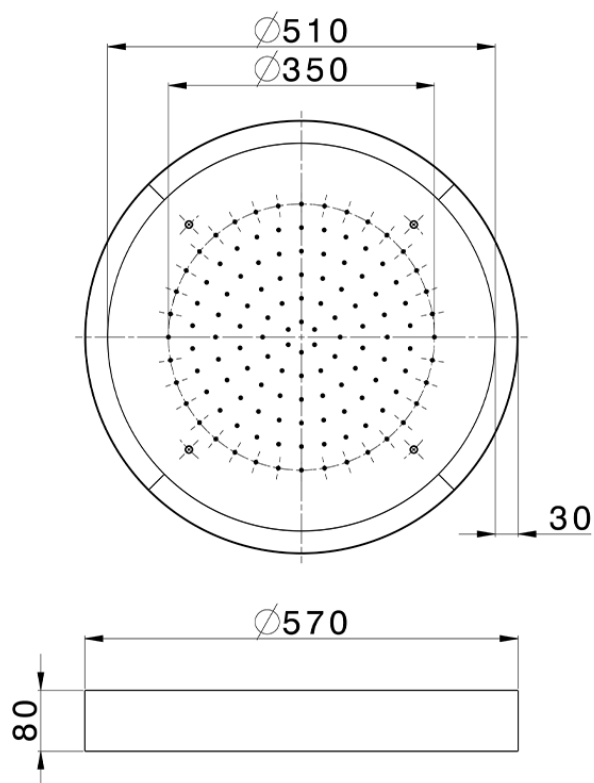

Rociador de techo con cromoterapia Ø 570 mm ZEN SHOWER_ZS0C0140

ZS0C0140

<https://es.cisal.it/rociador-de-techo-con-cromoterapia-o-570-mm-zen-shower-zs0c0140>

2026-05-01