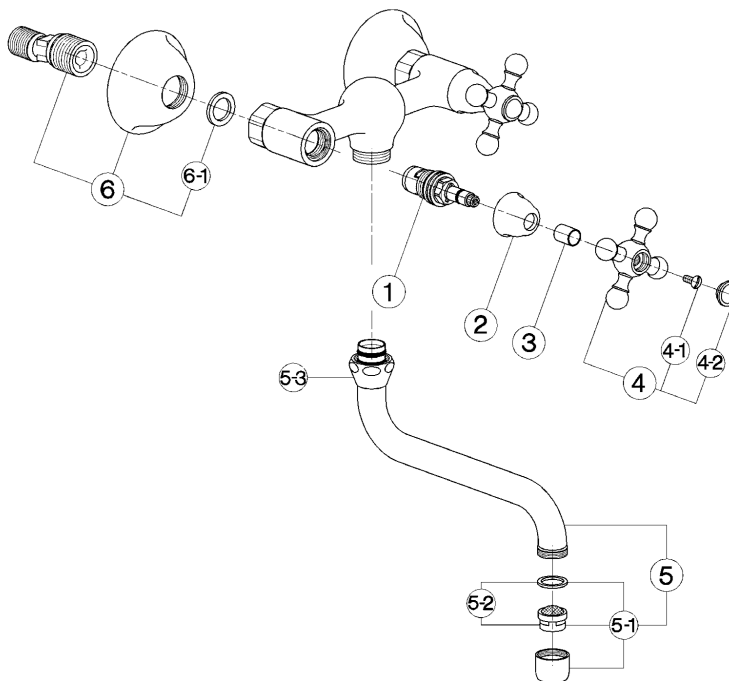

bar	PORTATA * FLOW RATE DURCHFLOSS DEBIT l/min.
0.5	10
1	14
2	19.5
3	24
4	27.5
5	31

* con resistenza silenziosa della classe di portata B (25.2 l/min. a 3 bar)
with hydraulic resistance of flow rate class B (25.2 l/min. at 3 bar)
mit geräuscharmen Widerstand der Durchflussklasse B (25.2 l/min. bei 3 bar)
avec aérateur classe B (25.2 l/min. à 3 bar)

NR.	DESCRIZIONE DESCRIPTION BESCHREIBUNG DESCRIPTION	N. CODICE CODE NO. WERKSNR. NR. CODE	NR.	DESCRIZIONE DESCRIPTION BESCHREIBUNG DESCRIPTION	N. CODICE CODE NO. WERKSNR. NR. CODE	NR.	DESCRIZIONE DESCRIPTION BESCHREIBUNG DESCRIPTION	N. CODICE CODE NO. WERKSNR. NR. CODE
1	Vitone ceramico DX per monotori e gruppi "AC" Ceramic headvalve 1/2" right "AC"-short Keramikoberteil 1/2"-rechts-"AC"-kurz Tête céramique 1/2" droite "AC" - courte	ZZ 92858 0	5	Canna a S Ø20 interasse 185 Swinging spout 185 Ø20 Auslauf-Rohr-S-185 Ø20 Bec orientable 185 Ø20	ZZ 90118 0			
2	Cappuccio coprivite Ø32 H.21 "AC" Escutcheon Ø32 H.21 "AC" headvalve Abdeckkappe Ø32 H.21 "AC" Rosace couvre-tête Ø32 H.21 "AC"	ZZ92652 0	5-1	Aeratore M.22x1 1B Mousseur M.22x1 1B Perforator M.22x1 1B Mousseur M.22x1 1B	ZZ 92841 0			
3	Tubetto copriasta "AR" H.15,5 Sliding cover tube "AR" H.15,5 Abdeckkappe Oberteil "AR" H.15,5 Tube couvre-tête "AR" H.15,5	ZZ 92619 0	5-2	Cartuccia per aeratore M. 22x1 Mousseur cartridge M.22x1 Kart. 1/Perforator M.22x1 Cartouche v mousseur M.22x1	ZZ 92703 0			
4	Maniglia "AR" con vite e placchetta Handle with screw and plate "AR" Griff "AR" mit Schraube und Abdeckkappe Croisillon avec vis et plaquette "AR"	ZZ 90307 0	5-3	Calotta 3/4" es.29 Ø19,5 Nuta 3/4" Ø19,5 Mutter 3/4" Ø19,5 Ecrou 3/4" Ø19,5	ZZ 92615 0			
4-1	Vite M.4,5x10 lb. tc. zigrinata Screw M.4,5x10 Schraube M.4,5x10 Vis M.4,5x10	ZZ 92609 0	6	Eccentrico con rosone "AC" Excetric connection with escutcheon "AC" S - Anschluss m. Rosette "AC" Excetricque + rosace "AC"	ZZ 92826 0			
4-2	Placchetta a vite maniglia "AR" Cap for handle "AR" Abdeckkappe "AR" Griff Plaquette cache - vis crois. "AR"	ZZ 92617 0	6-1	Guarnizione NBR 90 SH. 24x16x2,7 Gasket NBR 90 SH. 24x16x2,7 S - Anschluss m. Rosette "AC" Excetricque + rosace "AC"	ZZ 92689 0			

AC.5

AC000400

<https://es.cisal.it/fregadero-de-pared-arcana-ceramic-ac000400>

2024-11-23