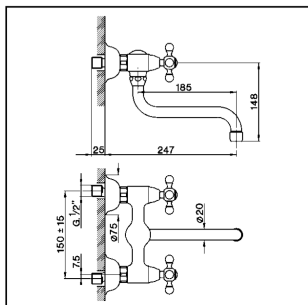

Fregadero de pared ARCANA CERAMIC_AC000400

cisal

AC 00040 (AC 00044)

- Gruppo lavello
- Sink mixer
- Spültisch-Wandbatterie
- Mélangeur évier mural