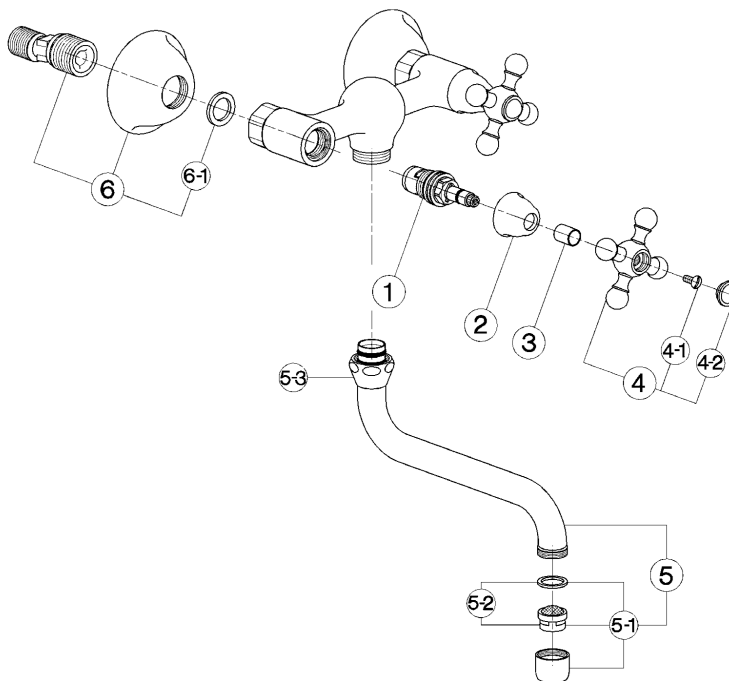

bar	PORTATA * FLOW RATE DURCHFLOSS DEBIT l/min.
0.5	10
1	14
2	19.5
3	24
4	27.5
5	31

* con resistenza silenziosa della classe di portata B (25.2 l/min. a 3 bar)
with hydraulic resistance of flow rate class B (25.2 l/min. at 3 bar)
mit geräuscharmen Widerstand der Durchflussklasse B (25.2 l/min. bei 3 bar)
avec aérateur classe B (25.2 l/min. à 3 bar)

NR.	DESCRIZIONE DESCRIPTION BESCHREIBUNG DESCRIPTION	N. CODICE CODE NO. WERKSNR. NR. CODE	NR.	DESCRIZIONE DESCRIPTION BESCHREIBUNG DESCRIPTION	N. CODICE CODE NO. WERKSNR. NR. CODE	NR.	DESCRIZIONE DESCRIPTION BESCHREIBUNG DESCRIPTION	N. CODICE CODE NO. WERKSNR. NR. CODE
1	Vitone ceramico DX per monotori e gruppi "AC" Ceramic headvalve 1/2" right "AC"-short Keramikoberteil 1/2"-rechts-"AC"-kurz Tête céramique 1/2" droite "AC" - courte	ZZ 92858 0	5	Canna a S Ø20 interasse 185 Swinging spout 185 Ø20 Auslauf-Rohr-S-185 Ø20 Bec orientable 185 Ø20	ZZ 90118 0			
2	Cappuccio coprivite Ø32 H.21 "AC" Escutcheon Ø32 H.21 "AC" headvalve Abdeckkappe Ø32 H.21 "AC" Rosace couvre-tête Ø32 H.21 "AC"	ZZ92652 0	5-1	Aeratore M.22x1 1B Mousseur M.22x1 1B Perforator M.22x1 1B Mousseur M.22x1 1B	ZZ 92841 0			
3	Tubetto copriasta "AR" H.15,5 Sliding cover tube "AR" H.15,5 Abdeckkappe Oberteil "AR" H.15,5 Tube couvre-tête "AR" H.15,5	ZZ 92619 0	5-2	Cartuccia per aeratore M. 22x1 Mousseur cartridge M.22x1 Kart. 1/Perforator M.22x1 Cartouche v mousseur M.22x1	ZZ 92703 0			
4	Maniglia "AR" con vite e placchetta Handle with screw and plate "AR" Griff "AR" mit Schraube und Abdeckkappe Croisillon avec vis et plaquette "AR"	ZZ 90307 0	5-3	Calotta 3/4" es.29 Ø19,5 Nut 3/4" Ø19,5 Mutter 3/4" Ø19,5 Ecrou 3/4" Ø19,5	ZZ 92615 0			
4-1	Vite M.4,5x10 lb. tc. zigrinata Screw M.4,5x10 Schraube M.4,5x10 Vis M.4,5x10	ZZ 92609 0	6	Eccentrico con rosone "AC" Excentric connection with escutcheon "AC" S - Anschluss m. Rosette "AC" Excentrique + rosace "AC"	ZZ 92826 0			
4-2	Placchetta a vite maniglia "AR" Cap for handle "AR" Abdeckkappe "AR" Griff Plaquette cache - vis crois. "AR"	ZZ 92617 0	6-1	Guarnizione NBR 90 SH. 24x16x2,7 Gasket NBR 90 SH. 24x16x2,7 S - Anschluss m. Rosette "AC" Dichtung NBR 90 SH. 24x16x2,7	ZZ 92689 0			

AC.5

AC000400

<https://es.cisal.it/fregadero-de-pared-arcana-ceramic-ac000400>

2024-11-23