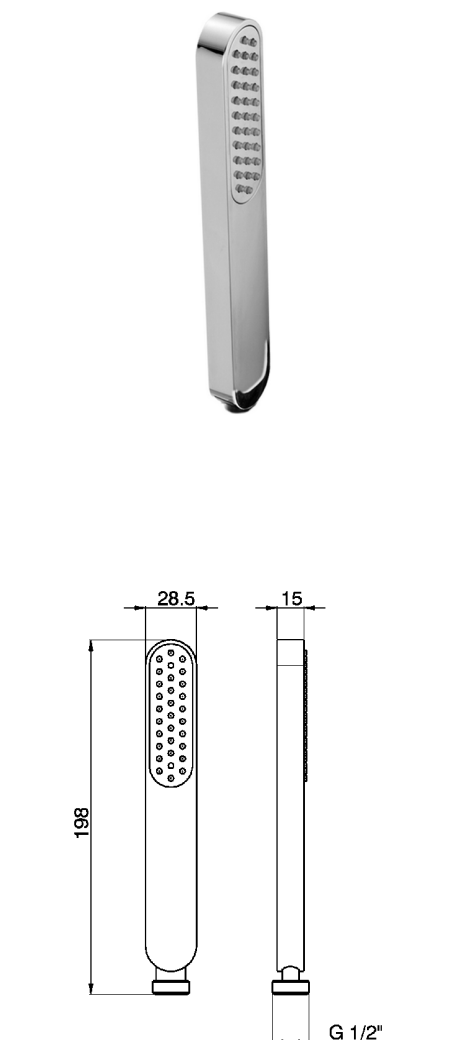

Duchita Lineaviva SHOWER_DS014250

MODELO **DS014250**

Duchita Lineaviva, una función ABS

ACABADOS DISPONIBLES

- **21** 21 Cromo
- **2B** 2B Niquel Brillo
- **2F** 2F Niquel Cepillado
- **40** 40 Negro Mate
- **4Q** 4Q Blanco Mate

CARACTERÍSTICAS

2026-05-01