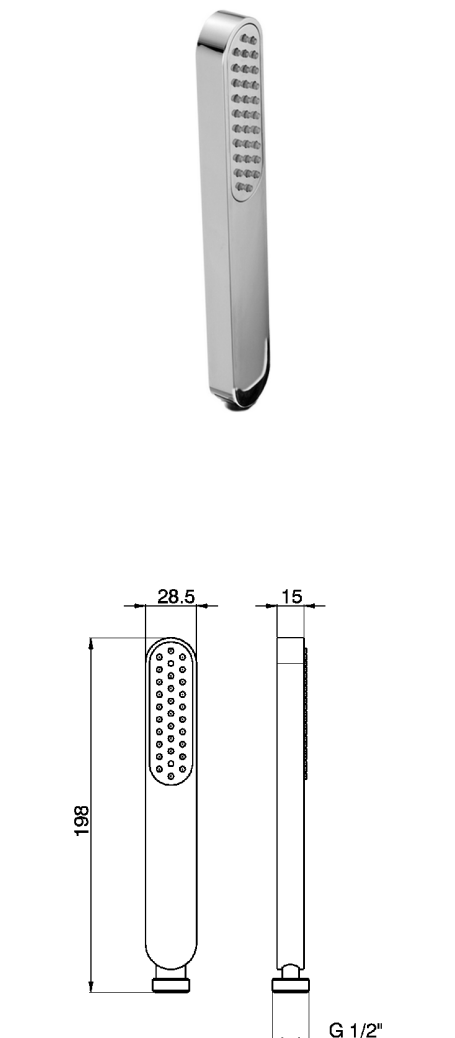

Duchita Lineaviva SHOWER_DS014250

MODELO **DS014250**

Duchita Lineaviva, una función ABS

ACABADOS DISPONIBLES

- **21** 21 Cromo
- **2B** 2B Niquel Brillo
- **2F** 2F Niquel Cepillado
- **40** 40 Negro Mate
- **4Q** 4Q Blanco Mate

CARACTERÍSTICAS

2026-05-01