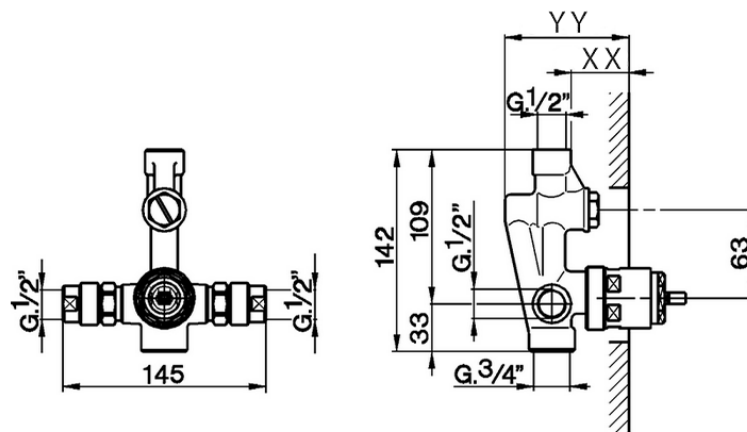

## Parte externa monomando baño/ducha empotrado CHERIE\_CH002100

CH002100

<https://es.cisal.it/parte-externa-monomando-bano-ducha-empotrado-cherie-ch002100>

Piastra/Plate/Plaque/Platte/Placa  
 2-3mm: XX 25-55 YY 72-102  
 10mm: XX 15-40 YY 62-87

ZA004210

<https://es.cisal.it/parte-empotrada-monomando-bano-ducha-empotrado-za004210>

2025-01-15