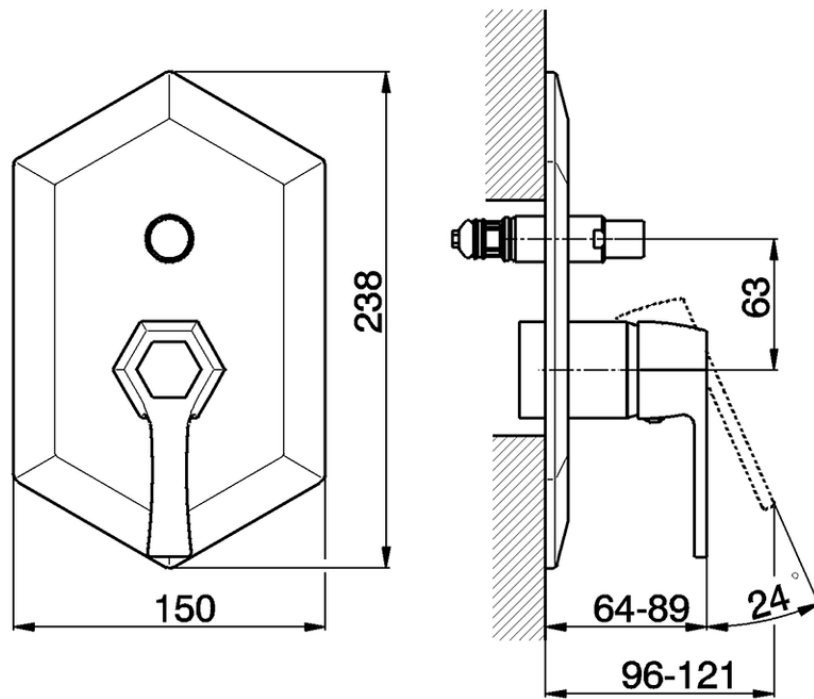

## Parte externa monomando baño/ducha empotrado CHERIE\_CH002100

CH002100

<https://es.cisal.it/parte-externa-monomando-bano-ducha-empotrado-cherie-ch002100>

Piastra/Plate/Plaque/Platte/Placa  
 2-3mm: XX 25-55 YY 72-102  
 10mm: XX 15-40 YY 62-87

ZA004210

<https://es.cisal.it/parte-empotrada-monomando-bano-ducha-empotrado-za004210>

2025-01-15