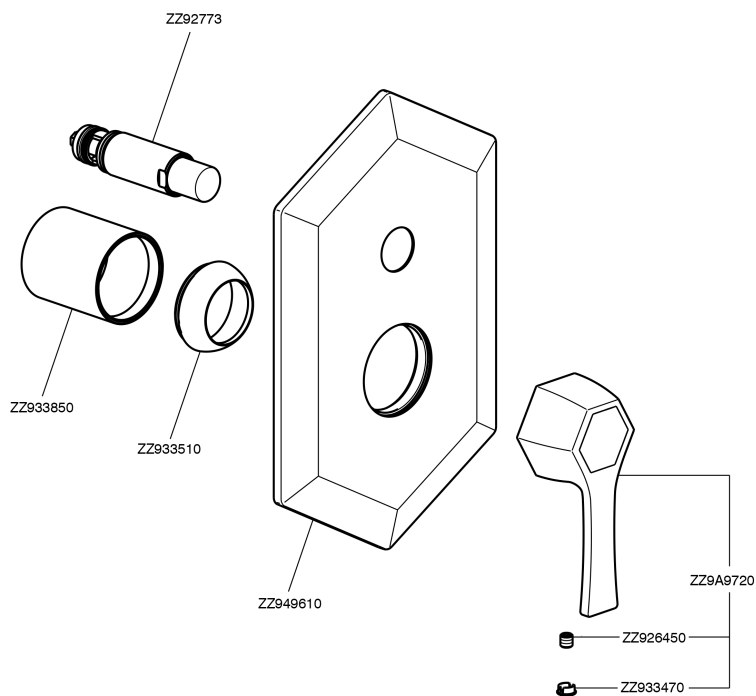

Parte externa monomando baño/ducha empotrado CHERIE_CH002100

CH002100

<https://es.cisal.it/parte-externa-monomando-bano-ducha-empotrado-cherie-ch002100>

Parte empotrada monomando baño/ducha EMPOTRADO_ZA004210

ZA004210

<https://es.cisal.it/parte-empotrada-monomando-bano-ducha-empotrado-za004210>

2025-01-15