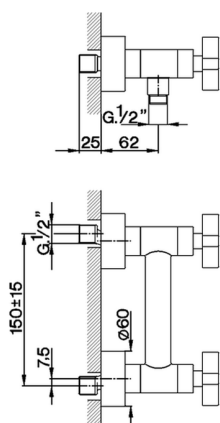

CARACTERÍSTICAS