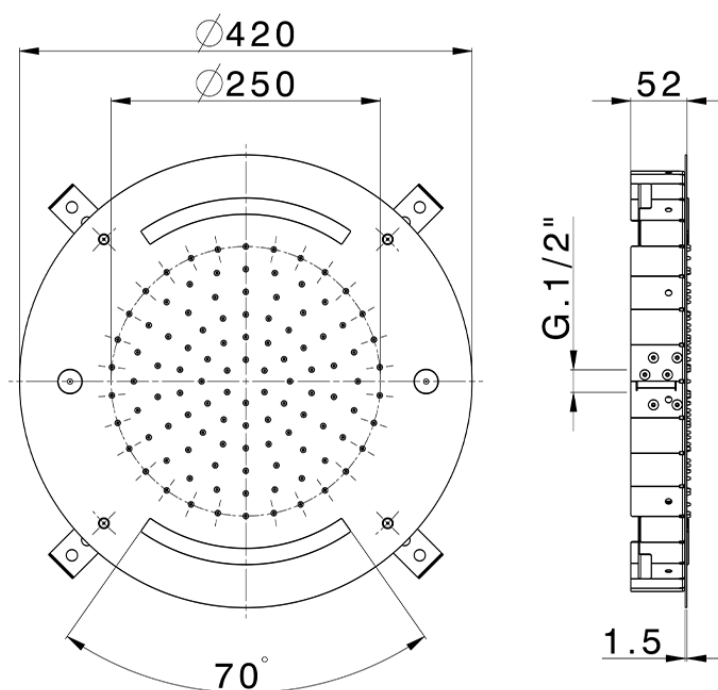

Rociador de techo con cromoterapia Ø 420 mm ZEN SHOWER_ZS0C0025

ZS0C0025

<https://es.cisal.it/rociador-de-techo-con-cromoterapia-o-420-mm-zen-shower-zs0c0025>

2026-05-01