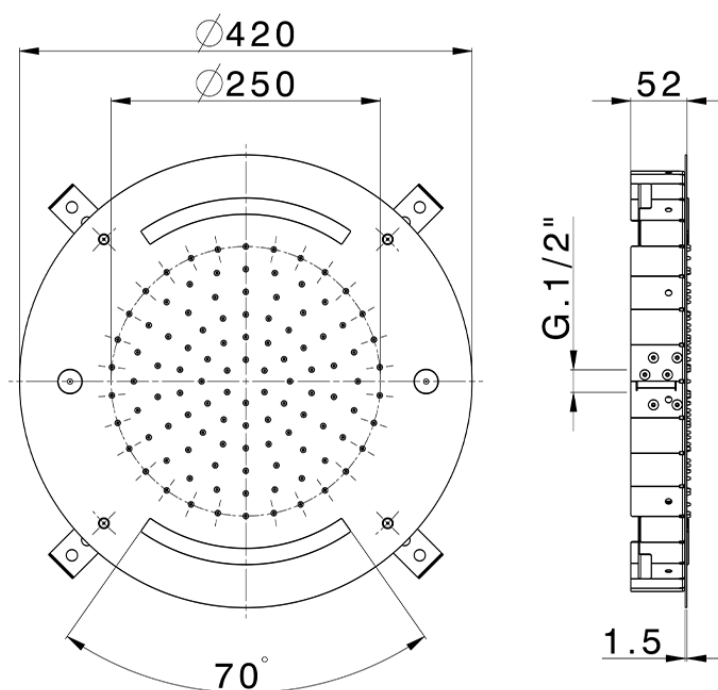

**Rociador de techo con cromoterapia Ø 420 mm ZEN SHOWER\_ZS0C0025**

ZS0C0025

<https://es.cisal.it/rociador-de-techo-con-cromoterapia-o-420-mm-zen-shower-zs0c0025>

2026-06-19