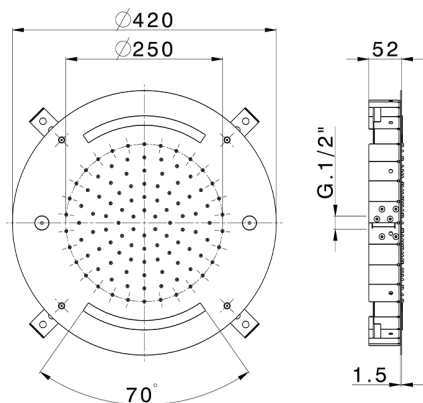

## Rociador de techo con cromoterapia Ø 420 mm ZEN SHOWER\_ZS0C0025

MODELO **ZS0C0025**

Rociador de techo con cromoterapia Ø 420 mm, funciones nebulizador de lluvia y cromoterapia, con teclado empotrado incluido, acero inoxidable AISI 304

ACABADOS DISPONIBLES

-  **D1** D1 Inox Cepillado
-  **40** 40 Negro Mate
-  **4Q** 4Q Blanco Mate
-  **5G** 5G Oro Rosa
-  **D2** D2 Inox brillo

CARACTERÍSTICAS

2026-05-03