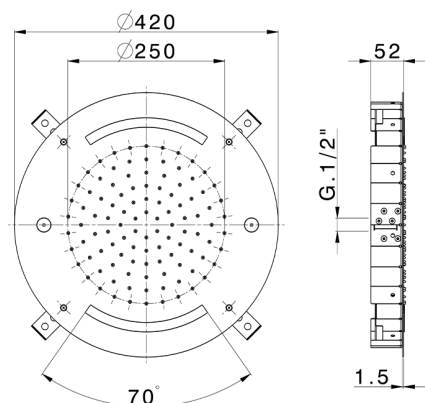

Rociador de techo con cromoterapia Ø 420 mm ZEN SHOWER_ZS0C0025

MODELO **ZS0C0025**

Rociador de techo con cromoterapia Ø 420 mm, funciones nebulizador de lluvia y cromoterapia, con teclado empotrado incluido, acero inoxidable AISI 304

ACABADOS DISPONIBLES

-  **D1** D1 Inox Cepillado
-  **40** 40 Negro Mate
-  **4Q** 4Q Blanco Mate
-  **5G** 5G Oro Rosa
-  **D2** D2 Inox brillo

CARACTERÍSTICAS

2026-05-01