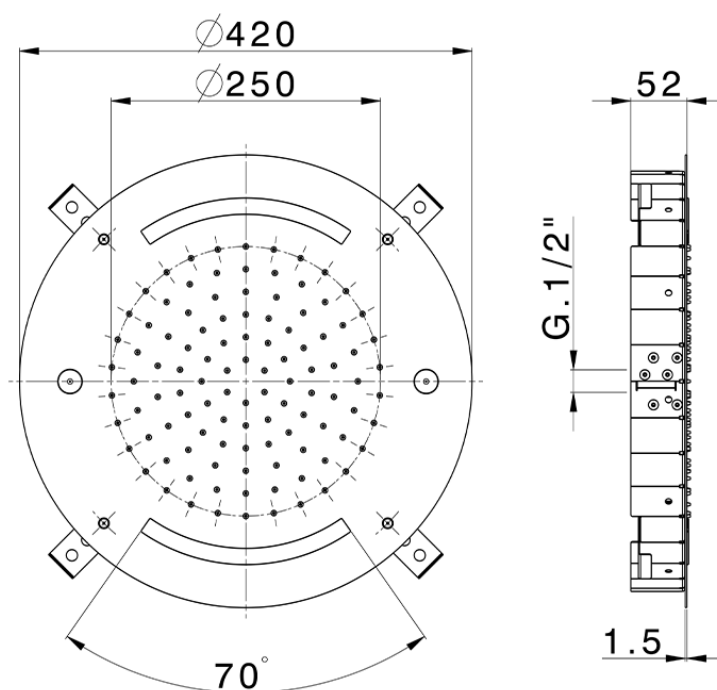

Rociador de techo con cromoterapia Ø 420 mm ZEN SHOWER_ZS0C0025

ZS0C0025

<https://es.cisal.it/rociador-de-techo-con-cromoterapia-o-420-mm-zen-shower-zs0c0025>

2026-05-03