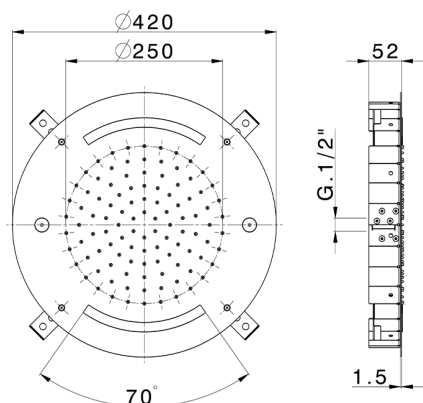

Rociador de techo con cromoterapia Ø 420 mm ZEN SHOWER_ZS0C0025

MODELO **ZS0C0025**

Rociador de techo con cromoterapia Ø 420 mm, funciones nebulizador de lluvia y cromoterapia, con teclado empotrado incluido, acero inoxidable AISI 304

ACABADOS DISPONIBLES

-  **D1** D1 Inox Cepillado
-  **40** 40 Negro Mate
-  **4Q** 4Q Blanco Mate
-  **5G** 5G Oro Rosa
-  **D2** D2 Inox brillo

CARACTERÍSTICAS

2026-05-03