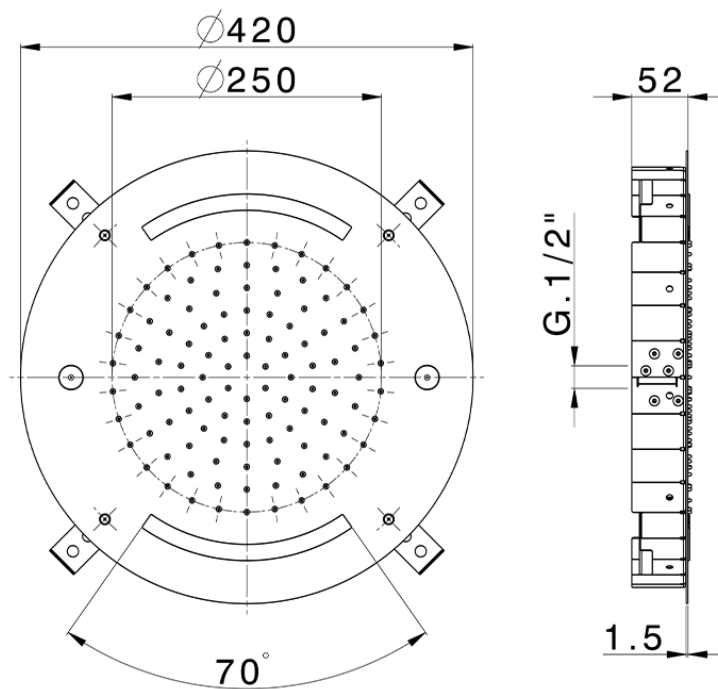

Rociador de techo con cromoterapia Ø 420 mm ZEN SHOWER_ZS0C0025

ZS0C0025

<https://es.cisal.it/rociador-de-techo-con-cromoterapia-o-420-mm-zen-shower-zs0c0025>

2026-06-15