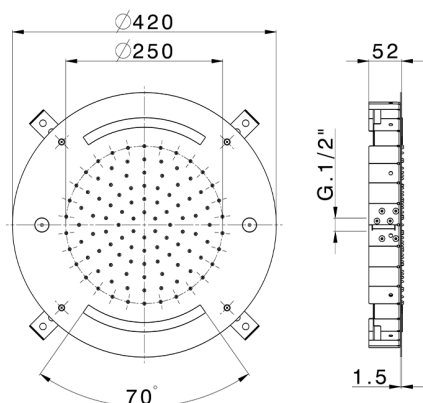

Rociador de techo con cromoterapia Ø 420 mm ZEN SHOWER_ZS0C0025

MODELO **ZS0C0025**

Rociador de techo con cromoterapia Ø 420 mm, funciones nebulizador de lluvia y cromoterapia, con teclado empotrado incluido, acero inoxidable AISI 304

ACABADOS DISPONIBLES

-  **D1** D1 Inox Cepillado
-  **40** 40 Negro Mate
-  **4Q** 4Q Blanco Mate
-  **5G** 5G Oro Rosa
-  **D2** D2 Inox brillo

CARACTERÍSTICAS

2026-05-01