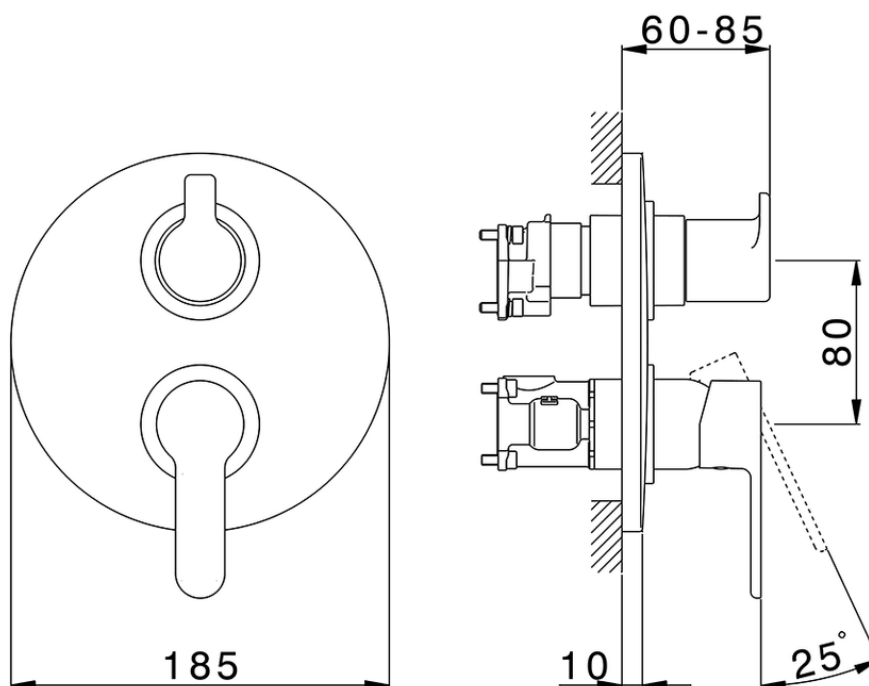

## Conjunto Monomando para One-Box TENDER\_C20BM030

C20BM030

<https://es.cisal.it/conjunto-monomando-para-one-box-tender-c20bm030>

ZA00B031

<https://es.cisal.it/one-box-universal-para-empotrado-one-box-za00b031>

ZA00B030

<https://es.cisal.it/one-box-universal-para-empotrado-one-box-za00b030>

2026-04-30