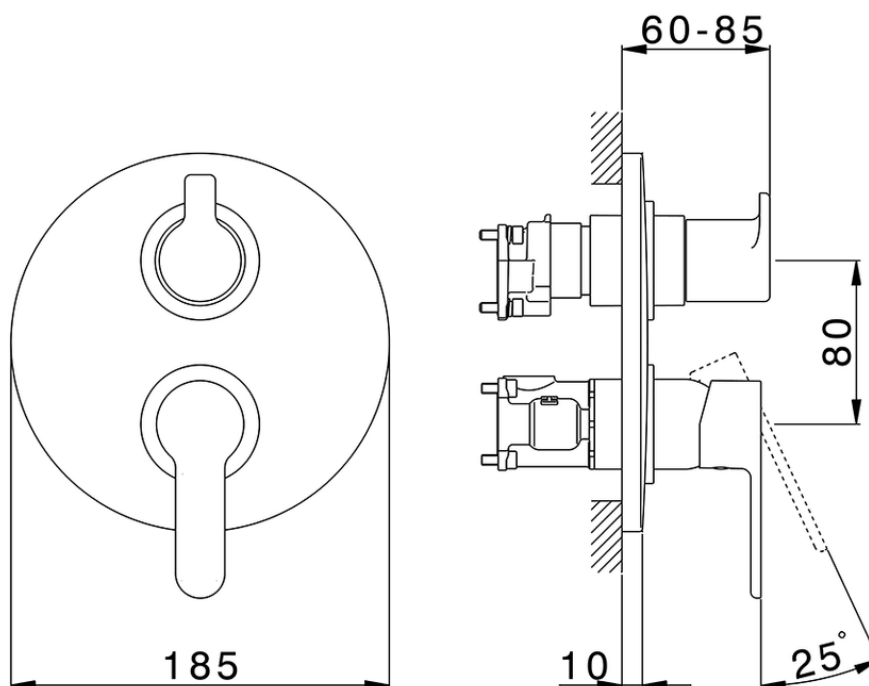

**Conjunto Monomando para One-Box TENDER\_C20BM030**

C20BM030

<https://es.cisal.it/conjunto-monomando-para-one-box-tender-c20bm030>

ZA00B031

<https://es.cisal.it/one-box-universal-para-empotrado-one-box-za00b031>

ZA00B030

<https://es.cisal.it/one-box-universal-para-empotrado-one-box-za00b030>

2026-06-14