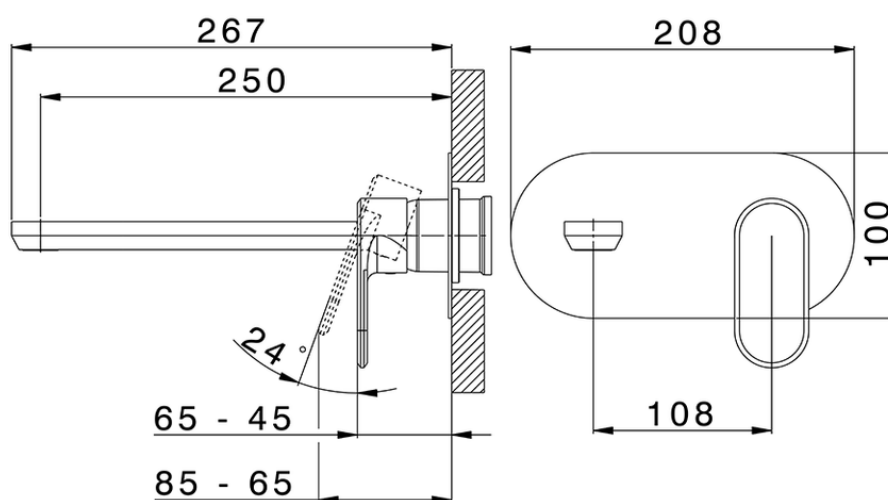

Parte externa monomando lavabo de pared LINEAVIVA_LV005511

LV005511

<https://es.cisal.it/parte-externa-monomando-lavabo-de-pared-lineaviva-lv005511>

2024-11-24