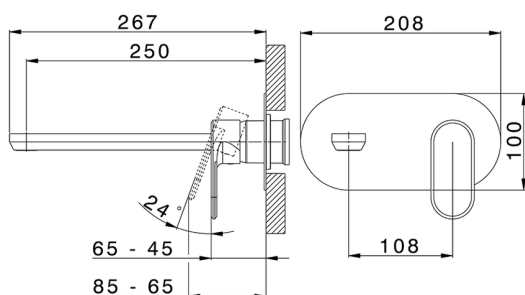

Parte externa monomando lavabo de pared LINEAVIVA_LV005511

MODELO **LV005511**

Parte externa monomando lavabo de pared, sin parte empotrada, caño L.250 mm, para art. Easy-Box ZA002450-ZA025510

ACABADOS DISPONIBLES

-  **21** 21 Cromo
-  **2B** 2B Niquel Brillo
-  **2F** 2F Niquel Cepillado
-  **40** 40 Negro Mate
-  **4Q** 4Q Blanco Mate

CARACTERÍSTICAS

Instalación **Empotrado**
 Empotrado 1 **ZA002450**

2024-11-21