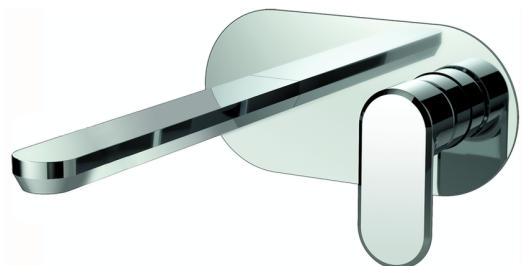

Parte externa monomando lavabo de pared LINEAVIVA_LV005511

MODELO **LV005511**

Parte externa monomando lavabo de pared, sin parte empotrada, caño L.250 mm, para art. Easy-Box ZA002450-ZA025510

ACABADOS DISPONIBLES

-  **21** 21 Cromo
-  **2B** 2B Niquel Brillo
-  **2F** 2F Niquel Cepillado
-  **40** 40 Negro Mate
-  **4Q** 4Q Blanco Mate

CARACTERÍSTICAS

Instalación **Empotrado**
 Empotrado 1 **ZA002450**

2024-11-21