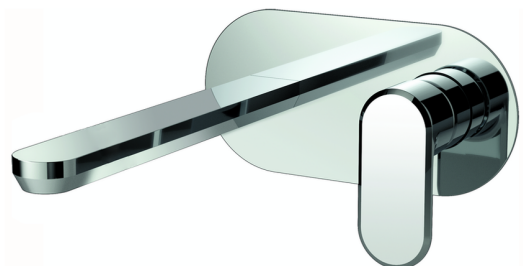

Parte externa monomando lavabo de pared LINEAVIVA_LV005511

MODELO **LV005511**

Parte externa monomando lavabo de pared, sin parte empotrada, caño L.250 mm, para art. Easy-Box ZA002450-ZA025510

ACABADOS DISPONIBLES

-  **21** 21 Cromo
-  **2B** 2B Niquel Brillo
-  **2F** 2F Niquel Cepillado
-  **40** 40 Negro Mate
-  **4Q** 4Q Blanco Mate

CARACTERÍSTICAS

Instalación **Empotrado**
 Empotrado 1 **ZA002450**

2024-11-23