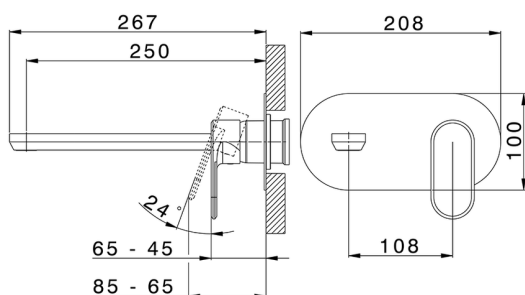

Parte externa monomando lavabo de pared LINEAVIVA_LV005511

MODELO **LV005511**

Parte externa monomando lavabo de pared, sin parte empotrada, caño L.250 mm, para art. Easy-Box ZA002450-ZA025510

ACABADOS DISPONIBLES

-  **21** 21 Cromo
-  **2B** 2B Niquel Brillo
-  **2F** 2F Niquel Cepillado
-  **40** 40 Negro Mate
-  **4Q** 4Q Blanco Mate

CARACTERÍSTICAS

Instalación **Empotrado**
 Empotrado 1 **ZA002450**

2024-11-23