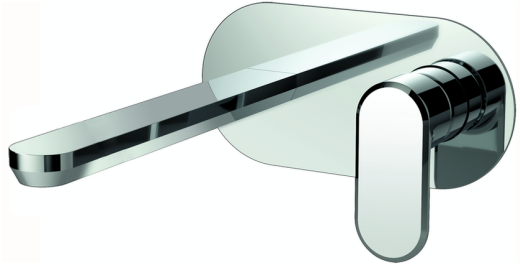

Parte externa monomando lavabo de pared LINEAVIVA_LV005511

MODELO **LV005511**

Parte externa monomando lavabo de pared, sin parte empotrada, caño L.250 mm, para art. Easy-Box ZA002450-ZA025510

ACABADOS DISPONIBLES

-  **21** 21 Cromo
-  **2B** 2B Niquel Brillo
-  **2F** 2F Niquel Cepillado
-  **40** 40 Negro Mate
-  **4Q** 4Q Blanco Mate

CARACTERÍSTICAS

Instalación	Empotrado
Empotrado 1	ZA002450

2024-11-24