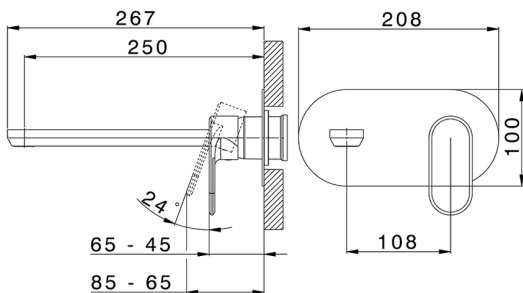

Parte externa monomando lavabo de pared LINEAVIVA_LV005511

MODELO **LV005511**

Parte externa monomando lavabo de pared, sin parte empotrada, caño L.250 mm, para art. Easy-Box ZA002450-ZA025510

ACABADOS DISPONIBLES

-  **21** 21 Cromo
-  **2B** 2B Niquel Brillo
-  **2F** 2F Niquel Cepillado
-  **40** 40 Negro Mate
-  **4Q** 4Q Blanco Mate

CARACTERÍSTICAS

Instalación	Empotrado
Empotrado 1	ZA002450

2024-11-24