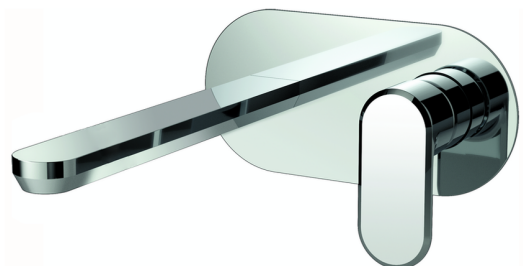

Parte externa monomando lavabo de pared LINEAVIVA_LV005511

MODELO **LV005511**

Parte externa monomando lavabo de pared, sin parte empotrada, caño L.250 mm, para art. Easy-Box ZA002450-ZA025510

ACABADOS DISPONIBLES

-  **21** 21 Cromo
-  **2B** 2B Niquel Brillo
-  **2F** 2F Niquel Cepillado
-  **40** 40 Negro Mate
-  **4Q** 4Q Blanco Mate

CARACTERÍSTICAS

Instalación **Empotrado**
Empotrado 1 **ZA002450**

2024-11-21