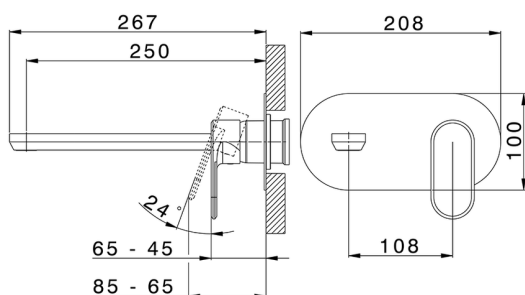

Parte externa monomando lavabo de pared LINEAVIVA_LV005511

MODELO **LV005511**

Parte externa monomando lavabo de pared, sin parte empotrada, caño L.250 mm, para art. Easy-Box ZA002450-ZA025510

ACABADOS DISPONIBLES

-  **21** 21 Cromo
-  **2B** 2B Niquel Brillo
-  **2F** 2F Niquel Cepillado
-  **40** 40 Negro Mate
-  **4Q** 4Q Blanco Mate

CARACTERÍSTICAS

Instalación **Empotrado**
Empotrado 1 **ZA002450**

2024-11-21